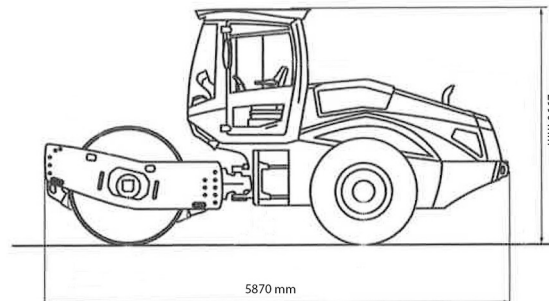

ROULEAU MONOCYLINDRES

BOMAG BW 213 D-5

BOMAG
FAYAT GROUP

Machines de construction et de terrassement

» BOMAG BW 213 D-5

Autoporte	213,00 cm
Longueur	5,87 m
Largeur	2,27 m
Hauteur	2,99 m
Poids	12600 kg

ACCESSOIRES