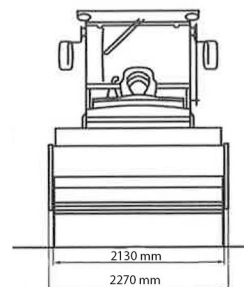

ROULEAU MONOCYLINDRES

BOMAG BW 213 D-5

BOMAG
FAYAT GROUP

Machines de construction et de terrassement

» BOMAG BW 213 D-5

Autoporte	213,00 cm
Longueur	5,87 m
Largeur	2,27 m
Hauteur	2,99 m
Poids	12600 kg

ACCESSOIRES