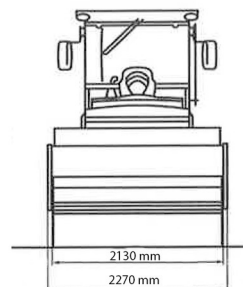

# BOMAG BW 213 D-5

**BOMAG**  
FAYAT GROUP

Machines de construction et de terrassement

» BOMAG BW 213 D-5

Autoporte	213,00 cm
Longueur	5,87 m
Largeur	2,27 m
Hauteur	2,99 m
Poids	12600 kg