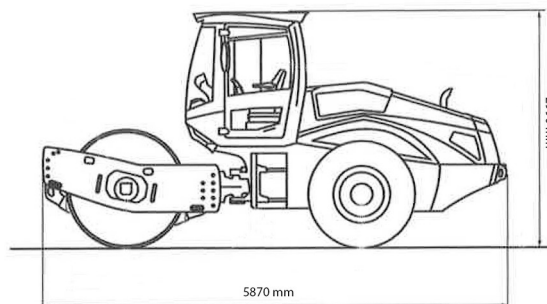

# BOMAG BW 213 D-5

**BOMAG**  
FAYAT GROUP

Machines de construction et de terrassement

» BOMAG BW 213 D-5

Autoporte	213,00 cm
Longueur	5,87 m
Largeur	2,27 m
Hauteur	2,99 m
Poids	12600 kg