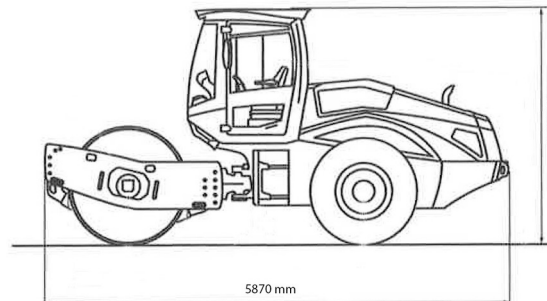

KOFFERWALS

BOMAG BW 213 D-5

BOMAG
FAYAT GROUP

Bouwmachines en grondverzet

» BOMAG BW 213 D-5

Spoor	213,00 cm
Lengte	5,87 m
Breedte	2,27 m
Hoogte	2,99 m
Gewicht	12600 kg

ACCESSOIRES

- Werftank (mazout) 1100 l met pomp