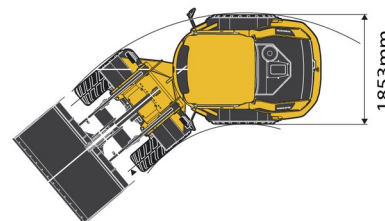

CHARGEUSE SUR PNEUS

VOLVO L30G

Machines de construction et de terrassement

» VOLVO L30G

Capacité litres	1000 l
Longueur	5,39 m
Largeur	1,84 m
Hauteur	2,74 m
Poids	5500 kg

ACCESSOIRES

- Cuve chantier (mazout) 1100 l avec pompe
- Plaque d'immatriculation

Moteur Diesel

Livable avec benne et/ou des fourches.

Si vous avez des questions concernant cette machine ou des accessoires, vous pouvez toujours nous appeler au +32(0)56 222 111 ou nous envoyer un e-mail.

Les frais de nettoyage et d'environnement seront mis en compte si la machine revient très sale ou pleine de boue.

* Tous les prix sont hors TVA.

* Un dépôt de garantie peut être demandé.