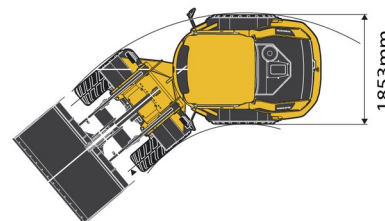

CHARGEUSE SUR PNEUS

VOLVO L30G

Machines de construction et de terrassement

» VOLVO L30G

Capacité litres	1000 l
Longueur	5,39 m
Largeur	1,84 m
Hauteur	2,74 m
Poids	5500 kg

ACCESSOIRES

- Cuve chantier (mazout) 1100 l avec pompe
- Plaque d'immatriculation