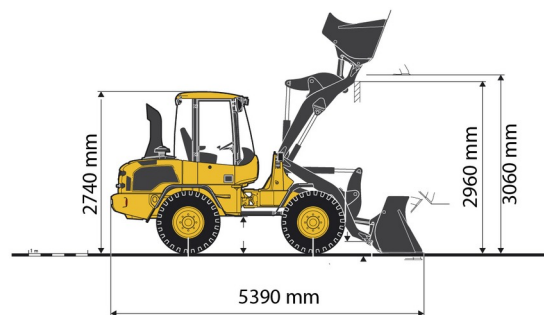

CHARGEUSE SUR PNEUS

VOLVO L30G

Machines de construction et de terrassement

» VOLVO L30G

Capacité litres	1000 l
Longueur	5,39 m
Largeur	1,84 m
Hauteur	2,74 m
Poids	5500 kg

ACCESSOIRES

- Cuve chantier (mazout) 1100 l avec pompe
- Plaque d'immatriculation