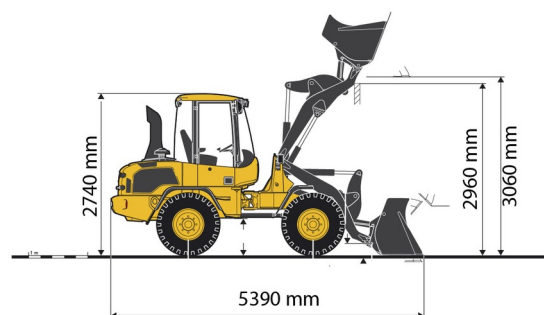

CHARGEUSE SUR PNEUS

VOLVO L30G

Machines de construction et de terrassement

» VOLVO L30G

Capacité litres	1000 l
Longueur	5,39 m
Largeur	1,84 m
Hauteur	2,74 m
Poids	5500 kg

ACCESSOIRES

- Cuve chantier (mazout) 1100 l avec pompe
- Plaque d'immatriculation