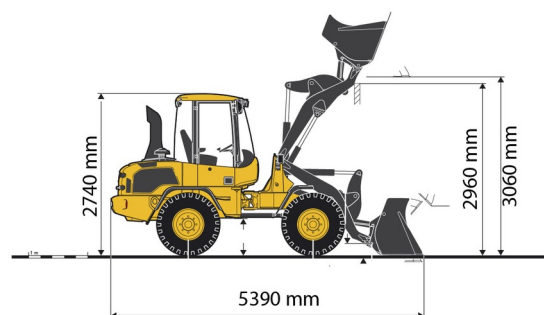

CHARGEUSE SUR PNEUS

## VOLVO L30G

Machines de construction et de terrassement

» VOLVO L30G

Capacité litres	1000 l
Longueur	5,39 m
Largeur	1,84 m
Hauteur	2,74 m
Poids	5500 kg