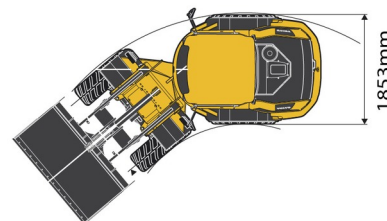

CHARGEUSE SUR PNEUS

VOLVO L30G

Machines de construction et de terrassement

» VOLVO L30G

Capacité litres	1000 l
Longueur	5,39 m
Largeur	1,84 m
Hauteur	2,74 m
Poids	5500 kg

ACCESSOIRES

- Cuve chantier (mazout) 1100 l avec pompe
- Plaque d'immatriculation