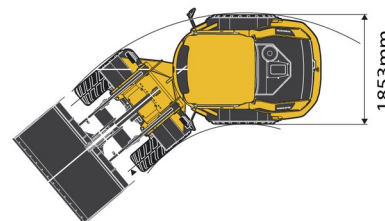

## VOLVO L30G

**VOLVO**

Bouwmachines en grondverzet

» VOLVO L30G

Capaciteit_liter	1000 l
Lengte	5,39 m
Breedte	1,84 m
Hoogte	2,74 m
Gewicht	5500 kg