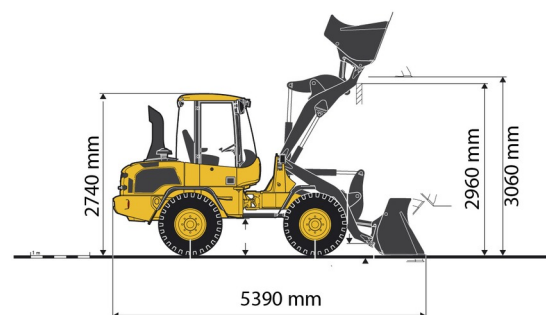

## VOLVO L30G

**VOLVO**

Bouwmachines en grondverzet

» VOLVO L30G

Capaciteit_liter	1000 l
Lengte	5,39 m
Breedte	1,84 m
Hoogte	2,74 m
Gewicht	5500 kg