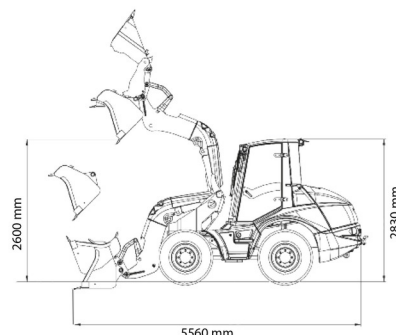

CHARGEUSE SUR PNEUS

Machines de construction et de terrassement

MECALAC AS900 (benne rotative)

» MECALAC AS900 (benne rotative)

Capacité litres	1000 l
Longueur	5,56 m
Largeur	1,99 m
Hauteur	2,83 m
Poids	7250 kg