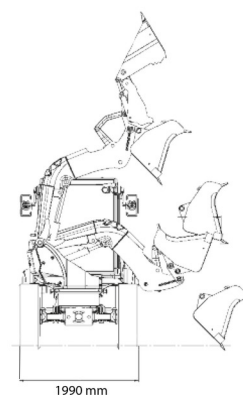

CHARGEUSE SUR PNEUS

Machines de construction et de terrassement

MECALAC AS900 (benne rotative)

» MECALAC AS900 (benne rotative)

Capacité litres	1000 l
Longueur	5,56 m
Largeur	1,99 m
Hauteur	2,83 m
Poids	7250 kg