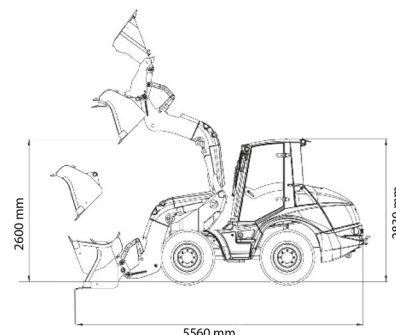

## MECALAC AS900 (draaibare bak)

**MECALAC**

Bouwmachines en grondverzet

» MECALAC AS900 (draaibare bak)

Capaciteit_liter	1000 l
Lengte	5,56 m
Breedte	1,99 m
Hoogte	2,83 m
Gewicht	7250 kg