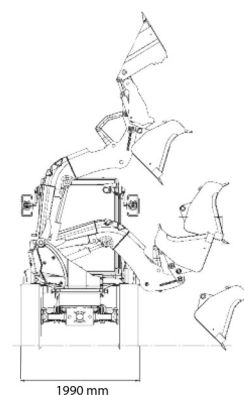

WIELLADER

MECALAC AS900 (draaibare bak)

MECALAC

Bouwmachines en grondverzet

» MECALAC AS900 (draaibare bak)

Capaciteit_liter	1000 l
Lengte	5,56 m
Breedte	1,99 m
Hoogte	2,83 m
Gewicht	7250 kg

ACCESSOIRES

- Werftank (mazout) 1100 l met pomp

Dieselmotor

Kan geleverd worden met bak en/of vorken.

Indien u nog vragen hebt over deze machine of toebehoren, dan kunt u ons steeds bellen op +32(0)56 222 111 of een e-mail sturen.

Er zal een reinigingskost en een milieuheffing in rekening worden gebracht indien de machine vuil is of vol aarde terugkeert.

* Alle prijzen zijn exclusief BTW.

* Een eventuele waarborg kan gevraagd worden.