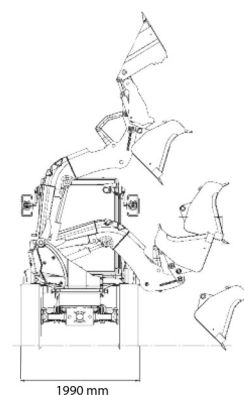

WIELLADER

MECALAC AS900 (draaibare bak)

MECALAC

Bouwmachines en grondverzet

» MECALAC AS900 (draaibare bak)

Capaciteit_liter	1000 l
Lengte	5,56 m
Breedte	1,99 m
Hoogte	2,83 m
Gewicht	7250 kg

ACCESSOIRES

- Werftank (mazout) 1100 l met pomp