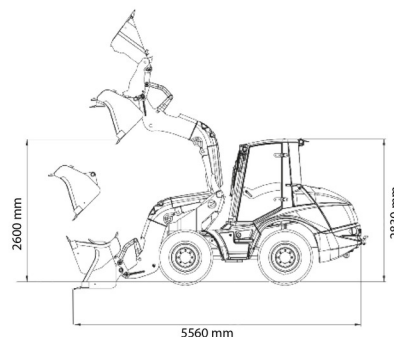

WIELLADER

MECALAC AS900 (draaibare bak)

MECALAC

Bouwmachines en grondverzet

» MECALAC AS900 (draaibare bak)

Capaciteit_liter	1000 l
Lengte	5,56 m
Breedte	1,99 m
Hoogte	2,83 m
Gewicht	7250 kg

ACCESSOIRES

- Werftank (mazout) 1100 l met pomp