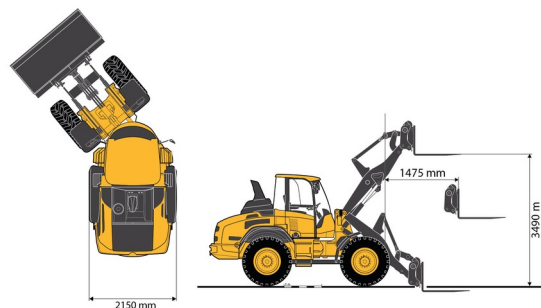

WIELLADER

VOLVO L45H

VOLVO

Bouwmachines en grondverzet

» VOLVO L45H

Capaciteit_liter	1600 l
Lengte	6,30 m
Breedte	2,15 m
Hoogte	2,95 m
Gewicht	8670 kg

ACCESSOIRES

- Werftank (mazout) 1100 l met pomp
- Nummerplaat