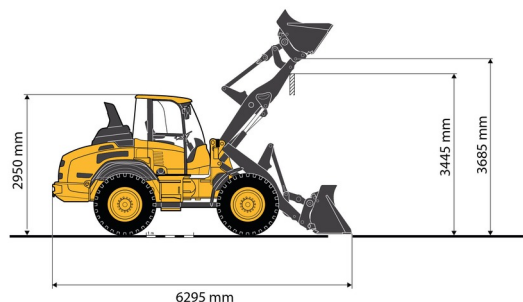

WIELLADER

VOLVO L45H

Bouwmachines en grondverzet

» VOLVO L45H

| | |
|------------------|---------|
| Capaciteit_liter | 1600 l |
| Lengte | 6,30 m |
| Breedte | 2,15 m |
| Hoogte | 2,95 m |
| Gewicht | 8670 kg |