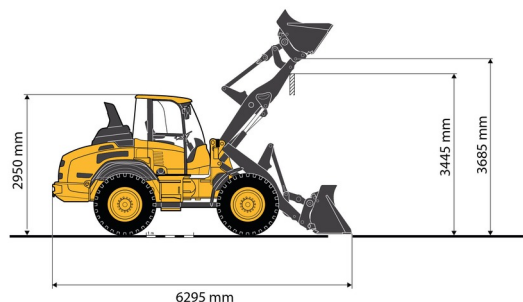

WIELLADER

VOLVO L45H

VOLVO

Bouwmachines en grondverzet

» VOLVO L45H

Capaciteit_liter	1600 l
Lengte	6,30 m
Breedte	2,15 m
Hoogte	2,95 m
Gewicht	8670 kg

ACCESSOIRES

- Werftank (mazout) 1100 l met pomp
- Nummerplaat