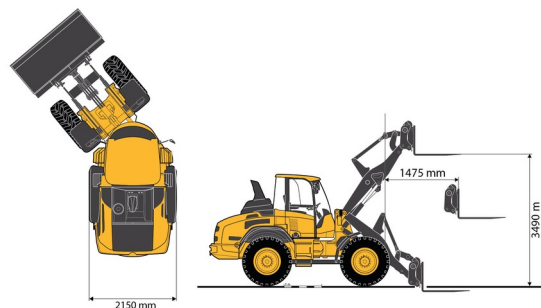

WIELLADER

VOLVO L45H

Bouwmachines en grondverzet

» VOLVO L45H

| | |
|------------------|---------|
| Capaciteit_liter | 1600 l |
| Lengte | 6,30 m |
| Breedte | 2,15 m |
| Hoogte | 2,95 m |
| Gewicht | 8670 kg |