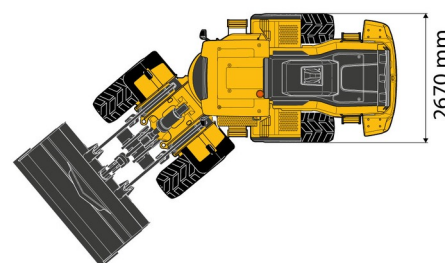

WIELLADER

VOLVO L120H

VOLVO

Bouwmachines en grondverzet

» VOLVO L120H

Capaciteit_liter	3600 l
Lengte	8,16 m
Breedte	2,67 m
Hoogte	3,38 m
Gewicht	19400 kg

ACCESSOIRES

- Werftank (mazout) 1100 l met pomp
- Filteroverdruksysteem 14 - 36 ton