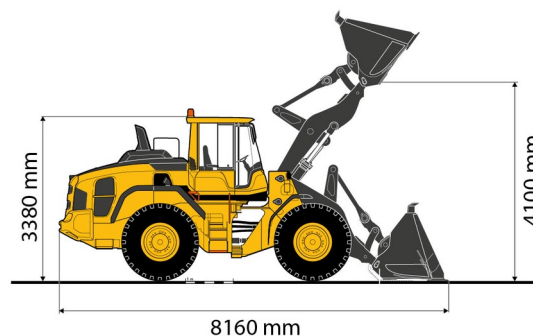

WIELLADER

VOLVO L120H

VOLVO

Bouwmachines en grondverzet

» VOLVO L120H

Capaciteit_liter	3600 l
Lengte	8,16 m
Breedte	2,67 m
Hoogte	3,38 m
Gewicht	19400 kg

ACCESSOIRES

- Werftank (mazout) 1100 l met pomp
- Filteroverdruksysteem 14 - 36 ton