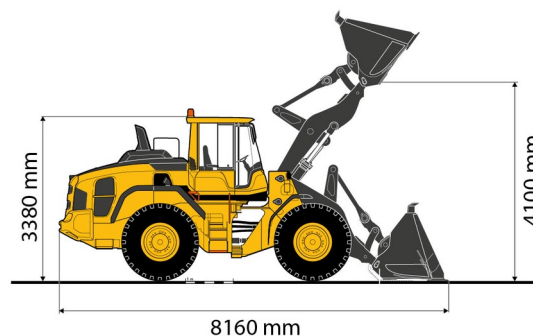

WIELLADER

VOLVO L120H

VOLVO

Bouwmachines en grondverzet

» VOLVO L120H

Capaciteit_liter	3600 l
Lengte	8,16 m
Breedte	2,67 m
Hoogte	3,38 m
Gewicht	19400 kg

ACCESSOIRES

- Werftank (mazout) 1100 l met pomp
- Filteroverdruksysteem 14 - 36 ton

- Filteroverdruksysteem
- Dieselmotor
- Weegsysteem
- Uitzonderlijk vervoer

Indien u nog vragen hebt over deze machine of toebehoren, dan kunt u ons steeds bellen op +32(0)56 222 111 of een e-mail sturen.

Er zal een reinigingskost en een milieuheffing in rekening worden gebracht indien de machine vuil is of vol aarde terugkeert.

* Alle prijzen zijn exclusief BTW.

* Een eventuele waarborg kan gevraagd worden.

» **duma rent**
on different places !

Duma Rent bvba - Torkonjestraat 23, BE-8510 Marke
T +32(0)56 222 111 • Fax +32(0)56 716 141
info@dumarent.be • www.dumarent.be

Regio West-Vlaanderen
056 222 111

Regio Oost-Vlaanderen
09 228 28 22

Regio Antwerpen
03 887 87 81

Regio Brussel
02 705 05 09

Regio Charleroi
071 33 36 38