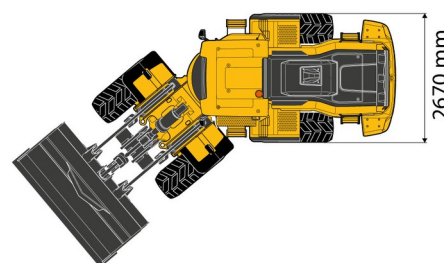

## VOLVO L120H

**VOLVO**

Bouwmachines en grondverzet

» VOLVO L120H

Capaciteit_liter	3600 l
Lengte	8,16 m
Breedte	2,67 m
Hoogte	3,38 m
Gewicht	19400 kg