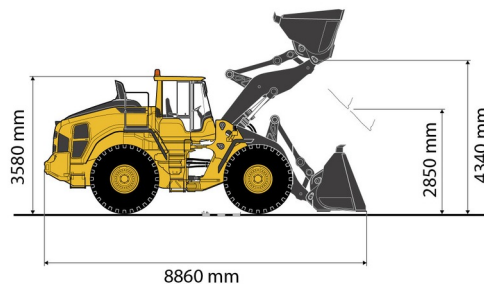

WIELLADER

VOLVO L150H

Bouwmachines en grondverzet

» VOLVO L150H

Capaciteit_liter	4200 l
Lengte	8,86 m
Breedte	2,96 m
Hoogte	3,58 m
Gewicht	25660 kg

ACCESSOIRES

- Werftank (mazout) 1100 l met pomp
- Filteroverdruksysteem 14 - 36 ton