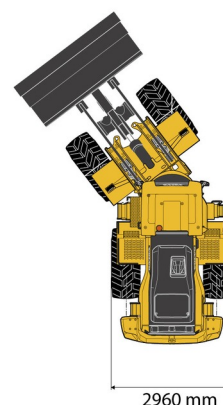

WIELLADER

VOLVO L150H

Bouwmachines en grondverzet

» VOLVO L150H

Capaciteit_liter	4200 l
Lengte	8,86 m
Breedte	2,96 m
Hoogte	3,58 m
Gewicht	25660 kg

ACCESSOIRES

- Werftank (mazout) 1100 l met pomp
- Filteroverdruksysteem 14 - 36 ton