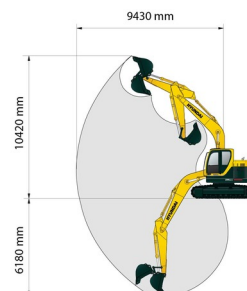

RUPSKRAAN

Bouwmachines en grondverzet

HYUNDAI 235LCR-9

» HYUNDAI 235LCR-9

Dagprijs	Bel ons
2 à 4 dagen :	Bel ons
Weekprijs	€ 1450
Prijs vanaf 4 weken	€ 1190 /week

Tonnage	25 ton
Lengte	8,95 m
Breedte	3,09 m
Hoogte	3,10 m
Gewicht	23800 kg

ACCESSOIRES

- Sorteergrijper 20 - 25 ton
- Werftank (mazout) 1100 l met pomp
- Kantelbak 14 - 25 ton
- Funderingsgrijper 14 - 25 ton
- Breekhamer GH7 20 - 25 ton
- Filteroverdruksysteem 14 - 36 ton

Uitzonderlijk vervoer

Filteroverdruksysteem

Dieselmotor

Snelwissel CW30S. Geleverd met bak van 60 cm (met tanden), 120 cm (met tanden) en 200 cm breed.

Indien u nog vragen hebt over deze machine of toebehoren, dan kunt u ons steeds bellen op +32(0)56 222 111 of een e-mail sturen.

Er zal een reinigingskost en een milieueffing in rekening worden gebracht indien de machine vuil is of vol aarde terugkeert.

* Alle prijzen zijn exclusief BTW.

* Een eventuele waarborg kan gevraagd worden.