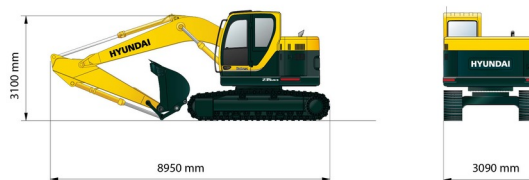

RUPSKRAAN

Bouwmachines en grondverzet

HYUNDAI 235LCR-9

» HYUNDAI 235LCR-9

Dagprijs	Bel ons
2 à 4 dagen :	Bel ons
Weekprijs	€ 1450
Prijs vanaf 4 weken	€ 1190 /week

Tonnage	25 ton
Lengte	8,95 m
Breedte	3,09 m
Hoogte	3,10 m
Gewicht	23800 kg

Filteroverdruksysteem

Dieselmotor

Snelwissel CW30S. Geleverd met bak van 60 cm (met tanden), 120 cm (met tanden) en 200 cm breed.

Indien u nog vragen hebt over deze machine of toebehoren, dan kunt u ons steeds bellen op +32(0)56 222 111 of een e-mail sturen.