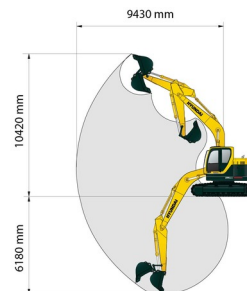

RUPSKRAAN

Bouwmachines en grondverzet

HYUNDAI 235LCR-9

» HYUNDAI 235LCR-9

Dagprijs	Bel ons
2 à 4 dagen :	Bel ons
Weekprijs	€ 1450
Prijs vanaf 4 weken	€ 1190 /week

Tonnage	25 ton
Lengte	8,95 m
Breedte	3,09 m
Hoogte	3,10 m
Gewicht	23800 kg

ACCESSOIRES

- Sorteergrijper 20 - 25 ton
- Werftank (mazout) 1100 l met pomp
- Kantelbak 14 - 25 ton
- Funderingsgrijper 14 - 25 ton
- Breekhamer GH7 20 - 25 ton
- Filteroverdruksysteem 14 - 36 ton

Uitzonderlijk vervoer

Filteroverdruksysteem

Dieselmotor

Snelwissel CW30S. Geleverd met bak van 60 cm (met tanden), 120 cm (met tanden) en 200 cm breed.

Indien u nog vragen hebt over deze machine of toebehoren, dan kunt u ons steeds bellen op +32(0)56 222 111 of een e-mail sturen.