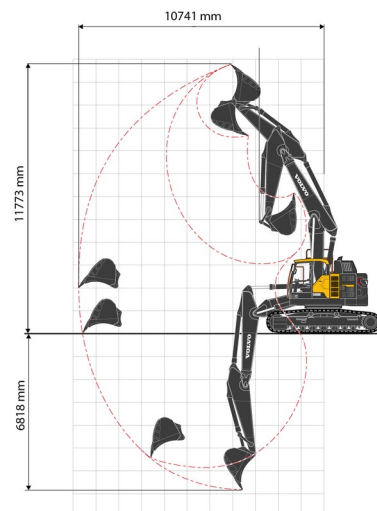

RUPSKRAAN

Bouwmachines en grondverzet

VOLVO ECR355EL

» VOLVO ECR355EL

Tonnage	35 ton
Lengte	9,88 m
Breedte	3,34 m
Hoogte	3,30 m
Gewicht	35600 kg

ACCESSOIRES

- Kantelbak 38 ton
- Werftank (mazout) 1100 l met pomp
- Filteroverdruksysteem 14 - 36 ton

Uitzonderlijk vervoer

Filteroverdruksysteem

Dieselmotor

Snelwissel CW45. Geleverd met bak van 80 cm, 140 cm (met tanden) en 200 cm breed.

Indien u nog vragen hebt over deze machine of toebehoren, dan kunt u ons steeds bellen op +32(0)56 222 111 of een e-mail sturen.