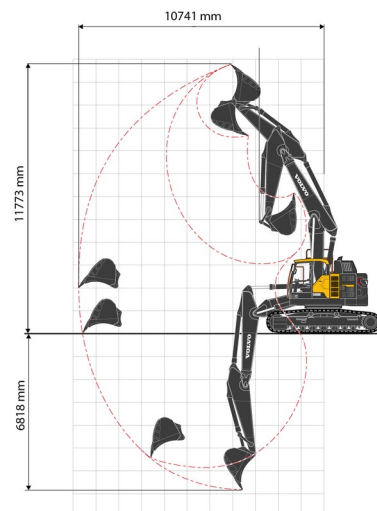

RUPSKRAAN

Bouwmachines en grondverzet

VOLVO ECR355EL

» VOLVO ECR355EL

Tonnage	35 ton
Lengte	9,88 m
Breedte	3,34 m
Hoogte	3,30 m
Gewicht	35600 kg

ACCESSOIRES

- Kantelbak 38 ton
- Werftank (mazout) 1100 l met pomp
- Filteroverdruksysteem 14 - 36 ton

Uitzonderlijk vervoer

Filteroverdruksysteem

Dieselmotor

Snelwissel CW45. Geleverd met bak van 80 cm, 140 cm (met tanden) en 200 cm breed.

Indien u nog vragen hebt over deze machine of toebehoren, dan kunt u ons steeds bellen op +32(0)56 222 111 of een e-mail sturen.

Er zal een reinigingskost en een milieuheffing in rekening worden gebracht indien de machine vuil is of vol aarde terugkeert.

* Alle prijzen zijn exclusief BTW.

* Een eventuele waarborg kan gevraagd worden.

duma rent
on different places !

Duma Rent bvba - Torkonjestraat 23, BE-8510 Marke
T +32(0)56 222 111 • Fax +32(0)56 716 141
info@dumarent.be • www.dumarent.be

Regio West-Vlaanderen 056 222 111	Regio Oost-Vlaanderen 09 228 28 22	Regio Antwerpen 03 887 87 81	Regio Brussel 02 705 05 09	Regio Charleroi 071 33 36 38