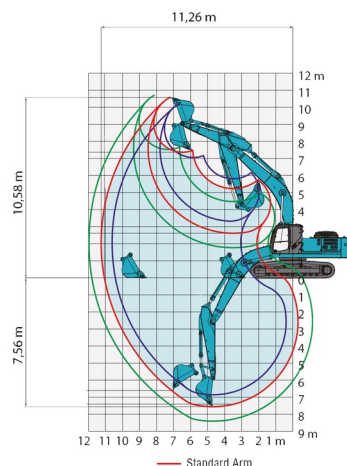

# KOBELCO SK350LC-9

**KOBELCO**

Bouwmachines en grondverzet

» KOBELCO SK350LC-9

Tonnage	38 ton
Lengte	11,20 m
Breedte	3,19 m
Hoogte	3,42 m
Gewicht	36000 kg

ACCESSOIRES

- Kantelbak 38 ton
- Werftank (mazout) 1100 l met pomp
- Filteroverdruksysteem 14 - 36 ton

Uitzonderlijk vervoer

Filteroverdruksysteem

Dieselmotor

Snelwissel CW45. Geleverd met graafbak van 1,6 m + nivelleerbak van 2,2 m breed.

Indien u nog vragen hebt over deze machine of toebehoren, dan kunt u ons steeds bellen op +32(0)56 222 111 of een e-mail sturen.