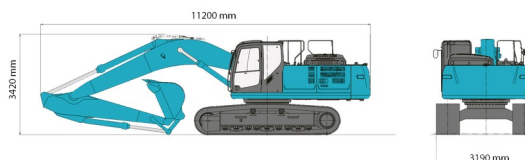

# KOBELCO SK350LC-9

**KOBELCO**

Bouwmachines en grondverzet

» KOBELCO SK350LC-9

Tonnage	38 ton
Lengte	11,20 m
Breedte	3,19 m
Hoogte	3,42 m
Gewicht	36000 kg

ACCESSOIRES

- Kantelbak 38 ton
- Werftank (mazout) 1100 l met pomp
- Filteroverdruksysteem 14 - 36 ton

Uitzonderlijk vervoer

Filteroverdruksysteem

Dieselmotor

Snelwissel CW45. Geleverd met graafbak van 1,6 m + nivelleerbak van 2,2 m breed.

Indien u nog vragen hebt over deze machine of toebehoren, dan kunt u ons steeds bellen op +32(0)56 222 111 of een e-mail sturen.