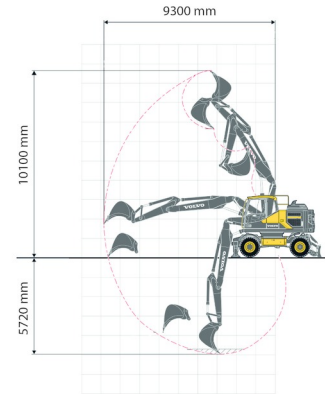

BANDENKRAAN

VOLVO EW160E

VOLVO

Bouwmachines en grondverzet

» VOLVO EW160E

Tonnage	18 ton
Lengte	8,24 m
Breedte	2,54 m
Hoogte	3,14 m
Gewicht	17600 kg

ACCESSOIRES

- Breekhamer GH7 14 - 18 ton
- Werftank (mazout) 1100 l met pomp
- Kantelbak 14 - 25 ton
- Funderingsgrijper 14 - 25 ton
- Sorteergrijper 14 - 18 ton
- Filteroverdrukstelsysteem 14 - 36 ton

Filteroverdrukstelsysteem

Dieselmotor

Snelwissel CW30. Geleverd met bak van 60 cm, 100 cm (met tanden) en 180 cm breed.

Indien u nog vragen hebt over deze machine of toebehoren, dan kunt u ons steeds bellen op +32(0)56 222 111 of een e-mail sturen.