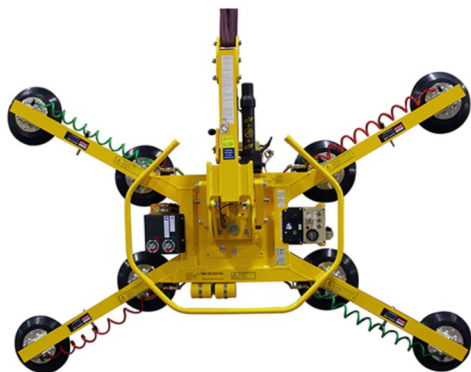

## Ventouse POWR-GRIP 635 kg

» Ventouse POWR-GRIP 635 kg

Capacité de levage	635 kg
Poids	90 kg

Si vous avez des questions concernant cette machine ou des accessoires, vous pouvez toujours nous appeler au +32(0)56 222 111 ou nous envoyer un e-mail.