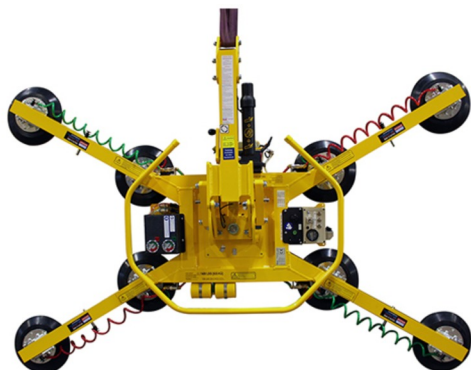

ACCESSOIRE

Accessoires

Ventouse POWR-GRIP 635 kg

» Ventouse POWR-GRIP 635 kg

Prix par jour	€ 150
2 à 4 jours	€ 120 /jour
Prix par semaine	€ 550
A partir de 4 semaines	€ 430 /semaine

Capacité de levage	635 kg
Poids	90 kg