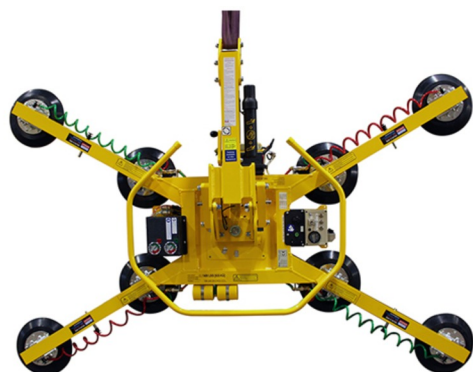

ACCESSOIRE

Accessoires

Ventouse POWR-GRIP 635 kg

» Ventouse POWR-GRIP 635 kg

Capacité de levage	635 kg
Poids	90 kg

Si vous avez des questions concernant cette machine ou des accessoires, vous pouvez toujours nous appeler au +32(0)56 222 111 ou nous envoyer un e-mail.