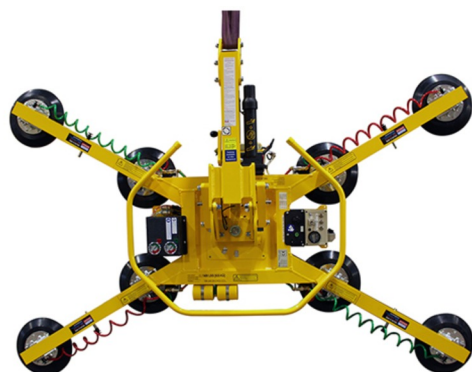

## Glaszuiger POWR-GRIP 635 kg

» Glaszuiger POWR-GRIP 635 kg

Hefcapaciteit	635 kg
Gewicht	90 kg

Indien u nog vragen hebt over deze machine of toebehoren, dan kunt u ons steeds bellen op +32(0)56 222 111 of een e-mail sturen.