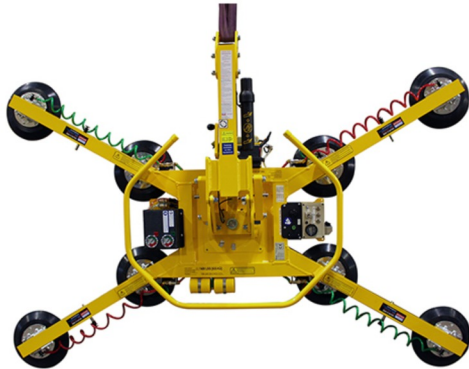

ACCESSOIRE

Accessoires

Glaszuiger POWR-GRIP 635 kg

» Glaszuiger POWR-GRIP 635 kg

Hefcapaciteit	635 kg
Gewicht	90 kg

Indien u nog vragen hebt over deze machine of toebehoren, dan kunt u ons steeds bellen op +32(0)56 222 111 of een e-mail sturen.