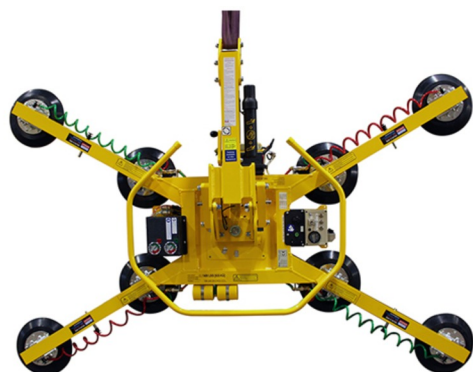

## Glaszuiger POWR-GRIP 635 kg

» Glaszuiger POWR-GRIP 635 kg

Hefcapaciteit	635 kg
Gewicht	90 kg

Indien u nog vragen hebt over deze machine of toebehoren, dan kunt u ons steeds bellen op +32(0)56 222 111 of een e-mail sturen.