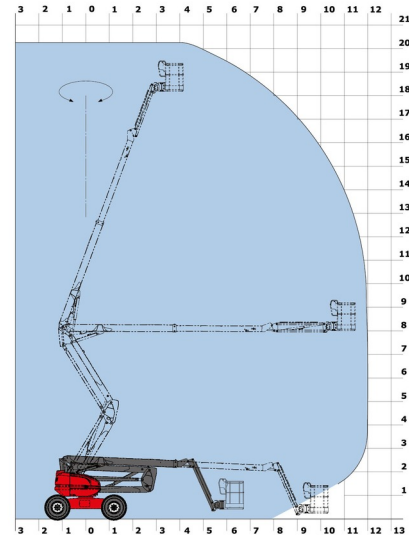

KNIKTELESCOOP DIESEL

Hoogwerkers en schaarliften

MANITOU 200ATJ RC

» MANITOU 200ATJ RC

Werkhoogte	20,00 m
Aandrijving/sturing	4x4x4
Draagvermogen	230 kg
Lengte	8,50 m
Breedte	2,40 m
Hoogte	2,70 m
Gewicht	10000 kg