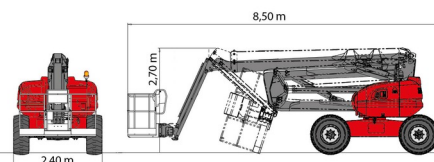

KNIKTELESCOOP DIESEL

MANITOU 200ATJ RC

Hoogwerkers en schaarliften

» MANITOU 200ATJ RC

Werkhoogte	20,00 m
Aandrijving/sturing	4x4x4
Draagvermogen	230 kg
Lengte	8,50 m
Breedte	2,40 m
Hoogte	2,70 m
Gewicht	10000 kg