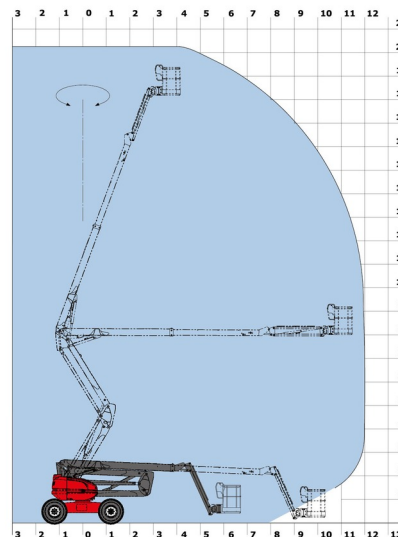

KNIKTELESCOOP DIESEL

MANITOU 200ATJ RC

Hoogwerkers en schaarliften

» MANITOU 200ATJ RC

Werkhoogte	20,00 m
Aandrijving/sturing	4x4x4
Draagvermogen	230 kg
Lengte	8,50 m
Breedte	2,40 m
Hoogte	2,70 m
Gewicht	10000 kg