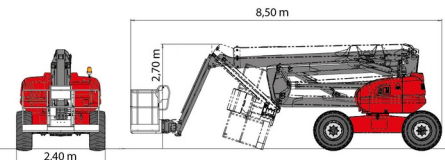

KNIKTELESCOOP DIESEL

Hoogwerkers en schaarliften

MANITOU 200ATJ RC

» MANITOU 200ATJ RC

Werkhoogte	20,00 m
Aandrijving/sturing	4x4x4
Draagvermogen	230 kg
Lengte	8,50 m
Breedte	2,40 m
Hoogte	2,70 m
Gewicht	10000 kg

ACCESSOIRES

- Operator - CAT 1
- Werftank (mazout) 1100 l met pomp
- Nummerplaat

- Stroomgenerator + 4 stopcontacten
- Dieselmotor
- Antibeknellingsysteem
- Draagvermogen binnen : 2 personen
- Draagvermogen buiten: 2 personen