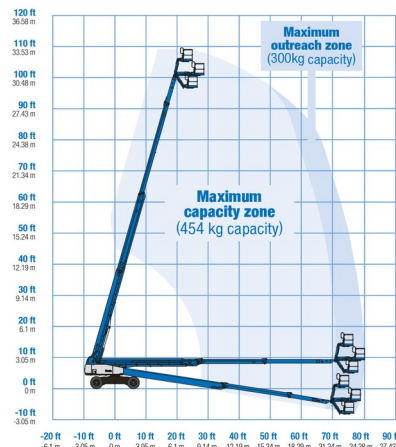

NACELLE TELESCOPIQUE

GENIE SX105XC

Genie
A TEREX COMPANY

Nacelles et élévateurs

» GENIE SX105XC

Hauteur de travail	34,00 m
Roues motrices/direction	4x4x4
Charge limite	454 kg
Longueur	14,25 m
Largeur	2,49 m
Hauteur	3,05 m
Poids	19300 kg