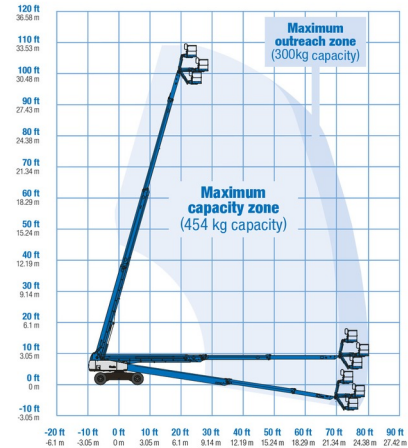

# GENIE SX105XC

Genie  
A TEREX COMPANY

Nacelles et élévateurs

» GENIE SX105XC

Hauteur de travail	34,00 m
Roues motrices/direction	4x4x4
Charge limite	454 kg
Longueur	14,25 m
Largeur	2,49 m
Hauteur	3,05 m
Poids	19300 kg