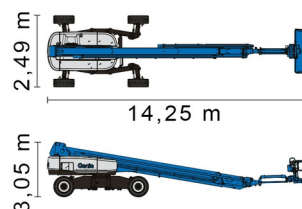

NACELLE TELESCOPIQUE

GENIE SX105XC

Genie
A TEREX COMPANY

Nacelles et élévateurs

» GENIE SX105XC

Hauteur de travail	34,00 m
Roues motrices/direction	4x4x4
Charge limite	454 kg
Longueur	14,25 m
Largeur	2,49 m
Hauteur	3,05 m
Poids	19300 kg