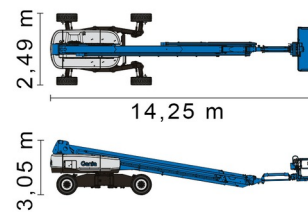

NACELLE TELESCOPIQUE

# GENIE SX105XC

Genie  
A TEREX COMPANY

Nacelles et élévateurs

» GENIE SX105XC

Hauteur de travail	34,00 m
Roues motrices/direction	4x4x4
Charge limite	454 kg
Longueur	14,25 m
Largeur	2,49 m
Hauteur	3,05 m
Poids	19300 kg