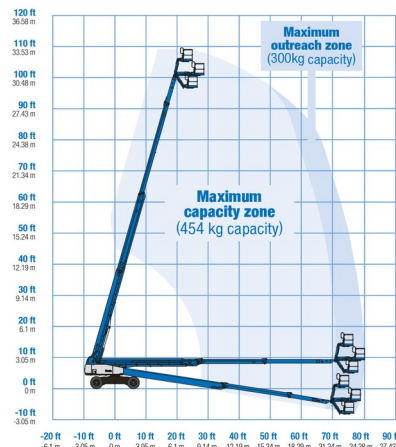

# GENIE SX105XC

Hoogwerkers en schaarliften

» GENIE SX105XC

Werkhoogte	34,00 m
Aandrijving/sturing	4x4x4
Draagvermogen	454 kg
Lengte	14,25 m
Breedte	2,49 m
Hoogte	3,05 m
Gewicht	19300 kg

ACCESSOIRES

- Operator - CAT 2
- Werftank (mazout) 1100 l met pomp
- Nummerplaat