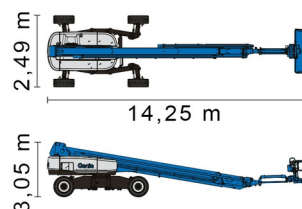

# GENIE SX105XC

Hoogwerkers en schaarliften

» GENIE SX105XC

Werkhoogte	34,00 m
Aandrijving/sturing	4x4x4
Draagvermogen	454 kg
Lengte	14,25 m
Breedte	2,49 m
Hoogte	3,05 m
Gewicht	19300 kg

ACCESSOIRES

- Operator - CAT 2
- Werftank (mazout) 1100 l met pomp
- Nummerplaat