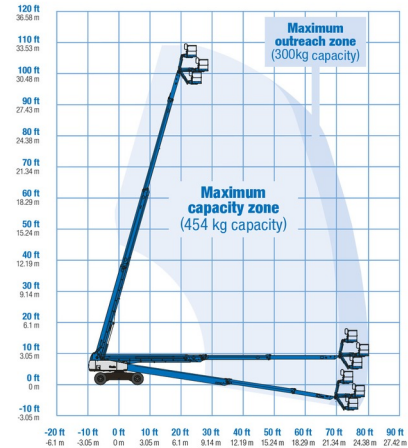

# GENIE SX105XC

**Genie**  
A TEREX COMPANY

Hoogwerkers en schaarliften

» GENIE SX105XC

Werkhoogte	34,00 m
Aandrijving/sturing	4x4x4
Draagvermogen	454 kg
Lengte	14,25 m
Breedte	2,49 m
Hoogte	3,05 m
Gewicht	19300 kg