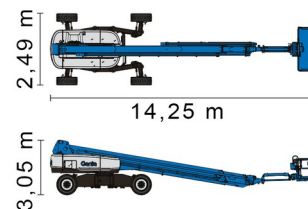

TELESCOOPHOOGWERKER

GENIE SX105XC

Genie
A TEREX COMPANY

Hoogwerkers en schaarliften

» GENIE SX105XC

Werkhoogte	34,00 m
Aandrijving/sturing	4x4x4
Draagvermogen	454 kg
Lengte	14,25 m
Breedte	2,49 m
Hoogte	3,05 m
Gewicht	19300 kg

ACCESSOIRES

- Operator - CAT 2
- Werftank (mazout) 1100 l met pomp
- Nummerplaat

Stroomgenerator + 4 stopcontacten

Draagvermogen binnen : 2 personen

Draagvermogen buiten: 2 personen

Antibeknellingsysteem

Dieselmotor