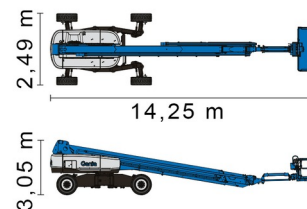

# GENIE SX105XC

**Genie**  
A TEREX COMPANY

Hoogwerkers en schaarliften

» GENIE SX105XC

Werkhoogte	34,00 m
Aandrijving/sturing	4x4x4
Draagvermogen	454 kg
Lengte	14,25 m
Breedte	2,49 m
Hoogte	3,05 m
Gewicht	19300 kg