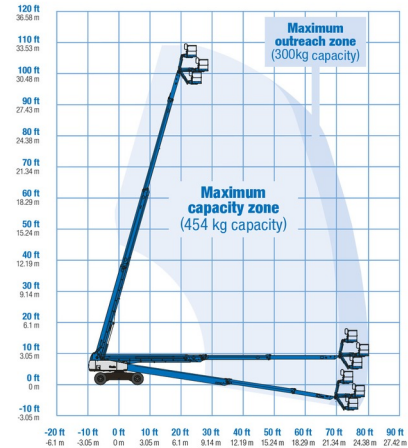

TELESCOOPHOOGWERKER

GENIE SX105XC

Genie
A TEREX COMPANY

Hoogwerkers en schaarliften

» GENIE SX105XC

Werkhoogte	34,00 m
Aandrijving/sturing	4x4x4
Draagvermogen	454 kg
Lengte	14,25 m
Breedte	2,49 m
Hoogte	3,05 m
Gewicht	19300 kg

ACCESSOIRES

- Operator - CAT 2
- Werftank (mazout) 1100 l met pomp
- Nummerplaat

Stroomgenerator + 4 stopcontacten

Draagvermogen binnen : 2 personen

Draagvermogen buiten: 2 personen

Antibeknellingsysteem

Dieselmotor