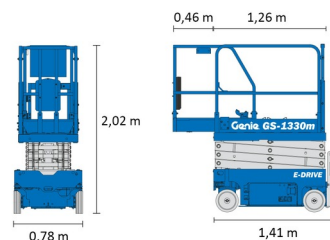

# GENIE GS1330

» GENIE GS1330

Hauteur de travail	5,90 m
Charge limite	227 kg
Longueur	1,41 m
Largeur	0,78 m
Hauteur	2,02 m
Poids	885 kg