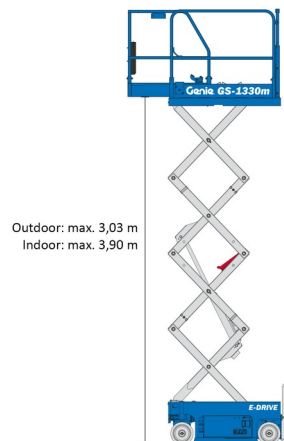

# GENIE GS1330

» GENIE GS1330

Hauteur de travail	5,90 m
Charge limite	227 kg
Longueur	1,41 m
Largeur	0,78 m
Hauteur	2,02 m
Poids	885 kg