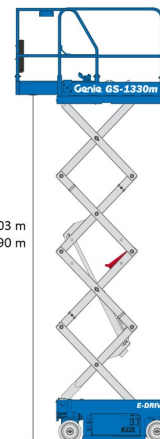

SCHAARLIFT ELEKTRISCH

GENIE GS1330

Genie
A TEREX COMPANY

Hoogwerkers en schaarliften

Outdoor: max. 3,03 m
Indoor: max. 3,90 m

» GENIE GS1330

Werkhoogte	5,90 m
Draagvermogen	227 kg
Lengte	1,41 m
Breedte	0,78 m
Hoogte	2,02 m
Gewicht	885 kg