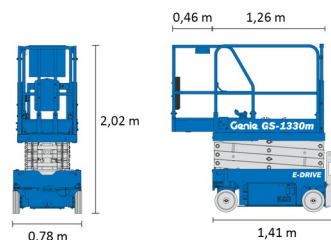

SCHAARLIFT ELEKTRISCH

GENIE GS1330

Hoogwerkers en schaarliften

» GENIE GS1330

| | |
|---------------|--------|
| Werkhoogte | 5,90 m |
| Draagvermogen | 227 kg |
| Lengte | 1,41 m |
| Breedte | 0,78 m |
| Hoogte | 2,02 m |
| Gewicht | 885 kg |