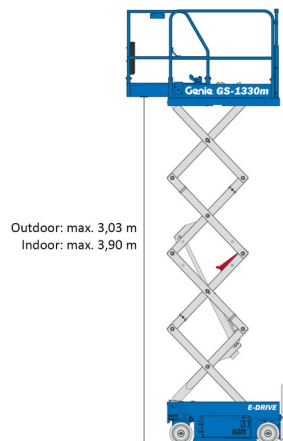

SCHAARLIFT ELEKTRISCH

GENIE GS1330

Hoogwerkers en schaarliften

» GENIE GS1330

| | |
|---------------|--------|
| Werkhoogte | 5,90 m |
| Draagvermogen | 227 kg |
| Lengte | 1,41 m |
| Breedte | 0,78 m |
| Hoogte | 2,02 m |
| Gewicht | 885 kg |