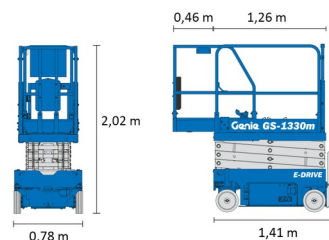

SCHAARLIFT ELEKTRISCH

GENIE GS1330

Genie
A TEREX COMPANY

Hoogwerkers en schaarliften

Outdoor: max. 3,03 m
Indoor: max. 3,90 m

» GENIE GS1330

Werkhoogte	5,90 m
Draagvermogen	227 kg
Lengte	1,41 m
Breedte	0,78 m
Hoogte	2,02 m
Gewicht	885 kg