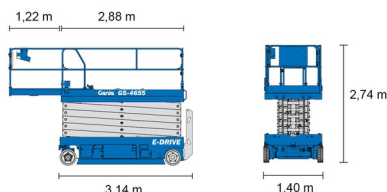

NACELLE A CISEAUX ELECTRIQUE

Nacelles et élévateurs

GENIE GS4655

» GENIE GS4655

Hauteur de travail	16,02 m
Charge limite	350 kg
Longueur	3,14 m
Largeur	1,40 m
Hauteur	2,74 m
Poids	3700 kg

ACCESSOIRES

- Opérateur - CAT 1