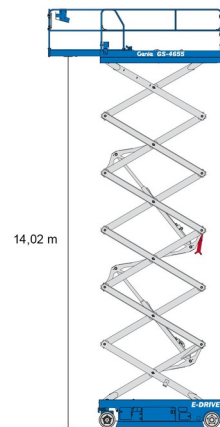

# GENIE GS4655

» GENIE GS4655

Hauteur de travail	16,02 m
Charge limite	350 kg
Longueur	3,14 m
Largeur	1,40 m
Hauteur	2,74 m
Poids	3700 kg

ACCESSOIRES

- Opérateur - CAT 1

-  1 prise de courant dans le panier
-  Port en lourd à l'intérieur: 3 personnes
-  Port en lourd à l'extérieur: 3 personnes
-  Batterie