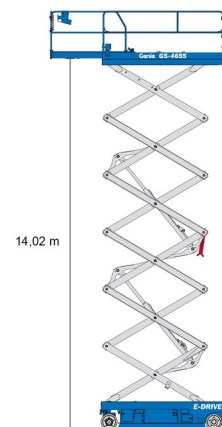

NACELLE A CISEAUX ELECTRIQUE

Nacelles et élévateurs

GENIE GS4655

» GENIE GS4655

Hauteur de travail	16,02 m
Charge limite	350 kg
Longueur	3,14 m
Largeur	1,40 m
Hauteur	2,74 m
Poids	3700 kg

ACCESSOIRES

- Opérateur - CAT 1