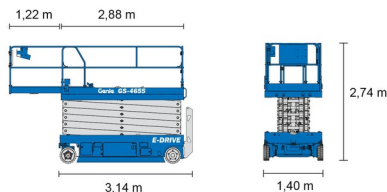

# GENIE GS4655

» GENIE GS4655

Hauteur de travail	16,02 m
Charge limite	350 kg
Longueur	3,14 m
Largeur	1,40 m
Hauteur	2,74 m
Poids	3700 kg

ACCESSOIRES

- Opérateur - CAT 1

-  1 prise de courant dans le panier
-  Port en lourd à l'intérieur: 3 personnes
-  Port en lourd à l'extérieur: 3 personnes
-  Batterie