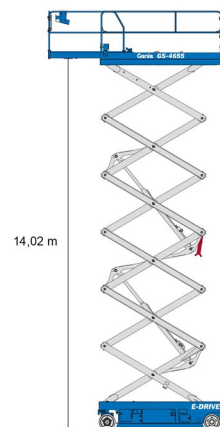

SCHAARLIFT ELEKTRISCH

# GENIE GS4655

Hoogwerkers en schaarliften

» GENIE GS4655

Werkhoogte	16,02 m
Draagvermogen	350 kg
Lengte	3,14 m
Breedte	1,40 m
Hoogte	2,74 m
Gewicht	3700 kg

ACCESSOIRES

- Operator - CAT 1

- 1 stopcontact in werkkooi
- Draagvermogen binnen: 3 personen
- Draagvermogen buiten: 3 personen
- Batterij