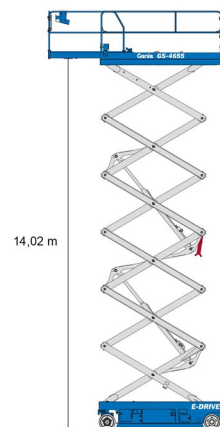

SCHAARLIFT ELEKTRISCH

GENIE GS4655

Genie
A TEREX COMPANY

Hoogwerkers en schaarliften

» GENIE GS4655

Werkhoogte	16,02 m
Draagvermogen	350 kg
Lengte	3,14 m
Breedte	1,40 m
Hoogte	2,74 m
Gewicht	3700 kg

ACCESSOIRES