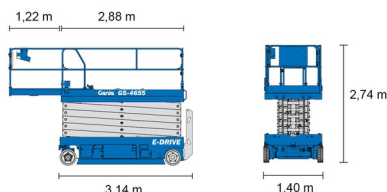

SCHAARLIFT ELEKTRISCH

GENIE GS4655

Genie
A TEREX COMPANY

Hoogwerkers en schaarliften

» GENIE GS4655

Werkhoogte	16,02 m
Draagvermogen	350 kg
Lengte	3,14 m
Breedte	1,40 m
Hoogte	2,74 m
Gewicht	3700 kg

ACCESSOIRES