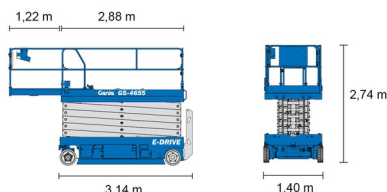

SCHAARLIFT ELEKTRISCH

# GENIE GS4655

Hoogwerkers en schaarliften

» GENIE GS4655

Werkhoogte	16,02 m
Draagvermogen	350 kg
Lengte	3,14 m
Breedte	1,40 m
Hoogte	2,74 m
Gewicht	3700 kg

ACCESSOIRES

- Operator - CAT 1

- 1 stopcontact in werkkooi
- Draagvermogen binnen: 3 personen
- Draagvermogen buiten: 3 personen
- Batterij