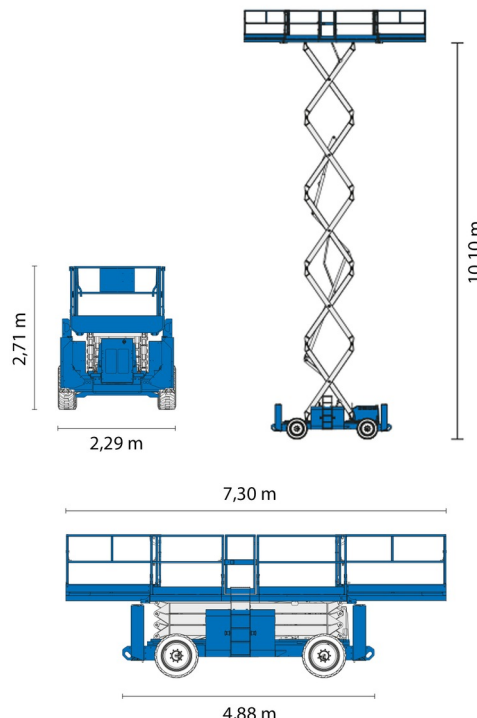

NACELLE A CISEAUX DIESEL

GENIE GS3390RT

Genie
A TEREX COMPANY

Nacelles et élévateurs

» GENIE GS3390RT

Hauteur de travail	12,10 m
Roues motrices/direction	4x4
Charge limite	1134 kg
Longueur	4,88 m
Largeur	2,29 m
Hauteur	2,71 m
Poids	6513 kg

ACCESSOIRES

- Opérateur - CAT 1
- Cuve chantier (mazout) 1100 l avec pompe
- Plaque d'immatriculation

- 4 Stabilisateurs Automatiques
- Générateur + 4 prises
- Port en lourd à l'intérieur: 7 personnes
- Port en lourd à l'extérieur: 7 personnes
- Moteur Diesel

Consultez la fiche technique sur notre site www.dumarent.be
Si vous avez des questions concernant cette machine ou des accessoires, vous pouvez toujours nous appeler au +32(0)56 222 111 ou nous envoyer un e-mail.
Les frais de nettoyage et d'environnement seront mis en compte si la machine revient très sale ou pleine de boue.

* Tous les prix sont hors TVA.
* Un dépôt de garantie peut être demandé.

08 Jun 2026 17:06:29 / 703 / Conditions générales sur notre site duma-rent.com