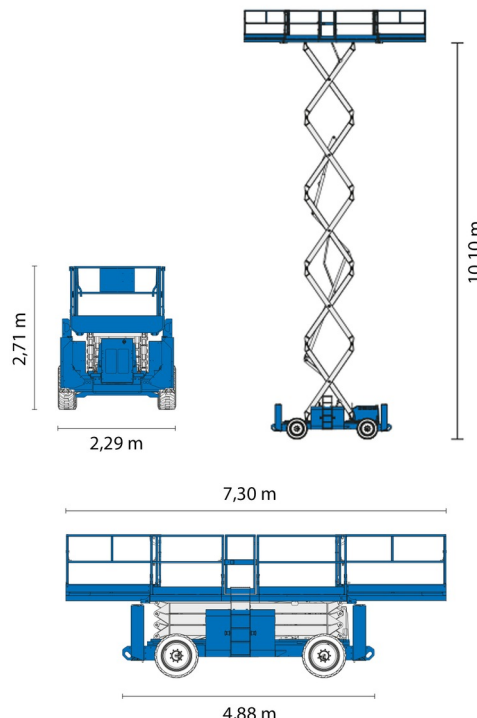

NACELLE A CISEAUX DIESEL

GENIE GS3390RT

Genie
A TEREX COMPANY

Nacelles et élévateurs

» GENIE GS3390RT

Hauteur de travail	12,10 m
Roues motrices/direction	4x4
Charge limite	1134 kg
Longueur	4,88 m
Largeur	2,29 m
Hauteur	2,71 m
Poids	6513 kg