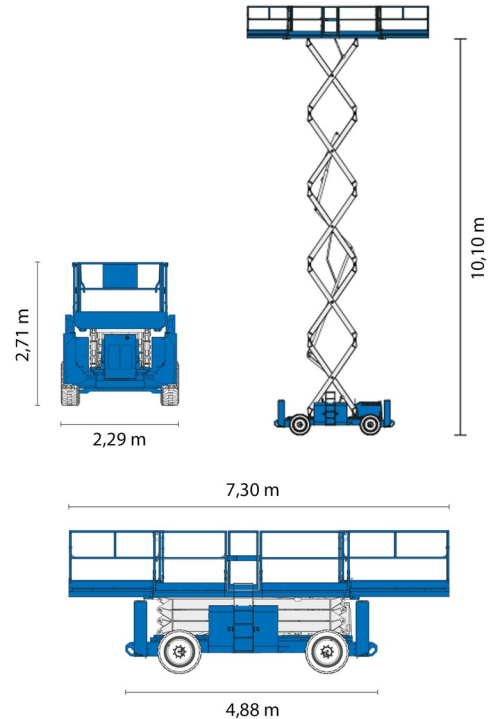

SCHAARLIFT DIESEL

GENIE GS3390RT

Genie
A TEREX COMPANY

Hoogwerkers en schaarliften

» GENIE GS3390RT

Werkhoogte	12,10 m
Aandrijving/sturing	4x4
Draagvermogen	1134 kg
Lengte	4,88 m
Breedte	2,29 m
Hoogte	2,71 m
Gewicht	6513 kg

ACCESSOIRES

- Operator - CAT 1
- Werftank (mazout) 1100 l met pomp
- Nummerplaat

4 Automatische Steunpoten

Stroomgenerator + 4 stopcontacten

Draagvermogen binnen: 7 personen

Draagvermogen buiten: 7 personen