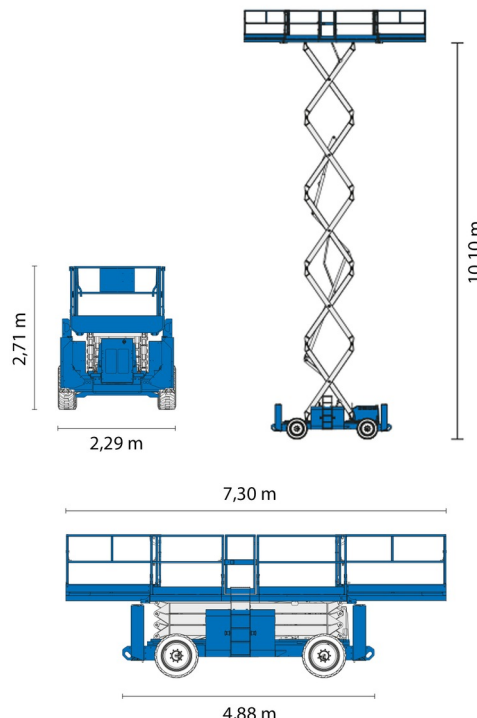

SCHAARLIFT DIESEL

GENIE GS3390RT

Genie
A TEREX COMPANY

Hoogwerkers en schaarliften

» GENIE GS3390RT

Werkhoogte	12,10 m
Aandrijving/sturing	4x4
Draagvermogen	1134 kg
Lengte	4,88 m
Breedte	2,29 m
Hoogte	2,71 m
Gewicht	6513 kg