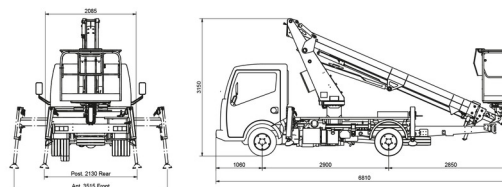

# RENAULT - CTE B18

Hoogwerkers en schaarliften

» RENAULT - CTE B18

Werkhoogte	18,00 m
Draagvermogen	300 kg
Lengte	6,81 m
Breedte	2,09 m
Hoogte	3,15 m
Gewicht	3450 kg

ACCESSOIRES

- Operator - CAT 1

- 1 stopcontact in werkkooi
- Dieselmotor
- Draagvermogen binnen : 2 personen
- Draagvermogen buiten: 2 personen
- 4 Automatische Steunpoten