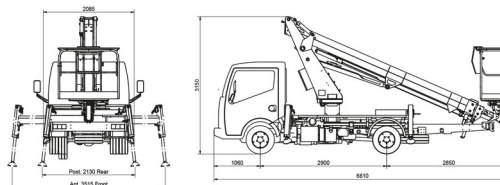

HOOGWERKER OP CAMION

RENAULT - CTE B18

Hoogwerkers en schaarliften

» RENAULT - CTE B18

Werkhoogte	18,00 m
Draagvermogen	300 kg
Lengte	6,81 m
Breedte	2,09 m
Hoogte	3,15 m
Gewicht	3450 kg

ACCESSOIRES

- Operator - CAT 1

- 1 stopcontact in werkkooi
- Dieselmotor
- Draagvermogen binnen : 2 personen
- Draagvermogen buiten: 2 personen
- 4 Automatische Steunpoten

Variabele afstempeling - beschikbaar met aluminium of polyester werkkooi - rijbewijs B - met airco