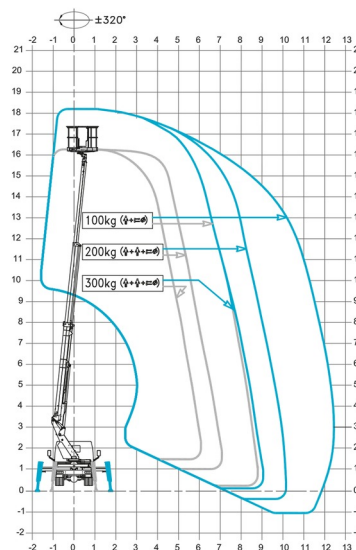

HOOGWERKER OP CAMION

RENAULT - CTE B18

Hoogwerkers en schaarliften

» RENAULT - CTE B18

Werkhoogte	18,00 m
Draagvermogen	300 kg
Lengte	6,81 m
Breedte	2,09 m
Hoogte	3,15 m
Gewicht	3450 kg

ACCESSOIRES

- Operator - CAT 1