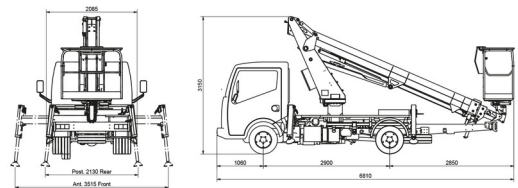

HOOGWERKER OP CAMION

RENAULT - CTE B18

Hoogwerkers en schaarliften

» RENAULT - CTE B18

Werkhoogte	18,00 m
Draagvermogen	300 kg
Lengte	6,81 m
Breedte	2,09 m
Hoogte	3,15 m
Gewicht	3450 kg

ACCESSOIRES

- Operator - CAT 1

- 1 stopcontact in werkkooi
- Dieselmotor
- Draagvermogen binnen : 2 personen
- Draagvermogen buiten: 2 personen
- 4 Automatische Steunpoten

Variabele afstempeling - beschikbaar met aluminium of polyester werkkooi - rijbewijs B - met airco