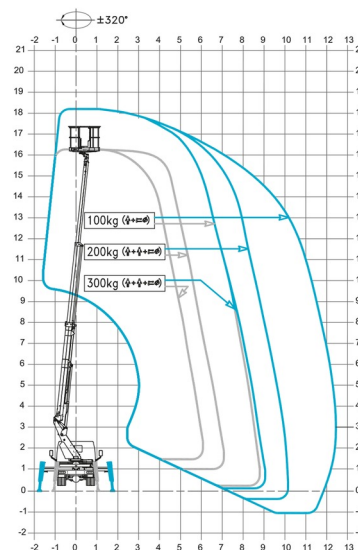

# RENAULT - CTE B18

Hoogwerkers en schaarliften

» RENAULT - CTE B18

Werkhoogte	18,00 m
Draagvermogen	300 kg
Lengte	6,81 m
Breedte	2,09 m
Hoogte	3,15 m
Gewicht	3450 kg

ACCESSOIRES

- Operator - CAT 1

- 1 stopcontact in werkkooi
- Dieselmotor
- Draagvermogen binnen : 2 personen
- Draagvermogen buiten: 2 personen
- 4 Automatische Steunpoten