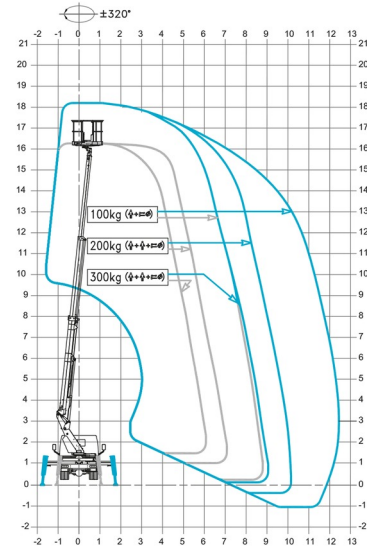

HOOGWERKER OP CAMION

RENAULT - CTE B18

Hoogwerkers en schaarliften

» RENAULT - CTE B18

Werkhoogte	18,00 m
Draagvermogen	300 kg
Lengte	6,81 m
Breedte	2,09 m
Hoogte	3,15 m
Gewicht	3450 kg

ACCESSOIRES

- Operator - CAT 1