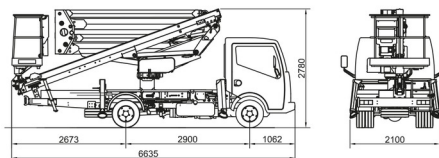

# RENAULT - CTE ZED20.3 HV

» RENAULT - CTE ZED20.3 HV

Hauteur de travail	20,00 m
Charge limite	300 kg
Longueur	6,64 m
Largeur	2,10 m
Hauteur	2,78 m
Poids	3500 kg

ACCESSOIRES

- Opérateur - CAT 1

- 1 prise de courant dans le panier
- Moteur Diesel
- Port en lourd à l'intérieur : 2 personnes
- Port en lourd à l'extérieur: 2 personnes
- 4 Stabilisateurs Automatiques