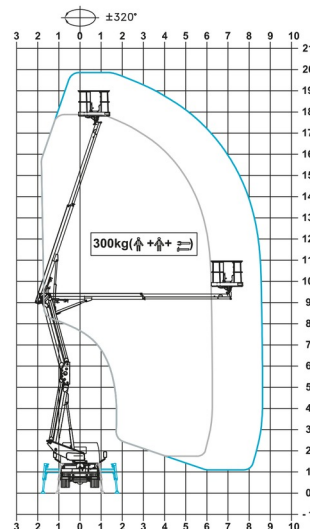

# RENAULT - CTE ZED20.3 HV

» RENAULT - CTE ZED20.3 HV

Hauteur de travail	20,00 m
Charge limite	300 kg
Longueur	6,64 m
Largeur	2,10 m
Hauteur	2,78 m
Poids	3500 kg

ACCESSOIRES

- Opérateur - CAT 1

- 1 prise de courant dans le panier
- Moteur Diesel
- Port en lourd à l'intérieur : 2 personnes
- Port en lourd à l'extérieur: 2 personnes
- 4 Stabilisateurs Automatiques