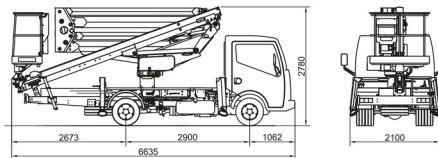

CAMION NACELLE

Nacelles et élévateurs

RENAULT - CTE ZED20.3 HV

» RENAULT - CTE ZED20.3 HV

Hauteur de travail	20,00 m
Charge limite	300 kg
Longueur	6,64 m
Largeur	2,10 m
Hauteur	2,78 m
Poids	3500 kg

ACCESSOIRES

- Opérateur - CAT 1

- 1 prise de courant dans le panier
- Moteur Diesel
- Port en lourd à l'intérieur : 2 personnes
- Port en lourd à l'extérieur: 2 personnes
- 4 Stabilisateurs Automatiques

Stabilisation variable - disponible avec nacelle en aluminium ou en polyester (250 kg) - permis B