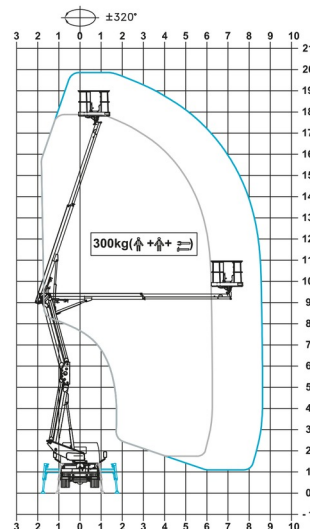

CAMION NACELLE

Nacelles et élévateurs

RENAULT - CTE ZED20.3 HV

» RENAULT - CTE ZED20.3 HV

Hauteur de travail	20,00 m
Charge limite	300 kg
Longueur	6,64 m
Largeur	2,10 m
Hauteur	2,78 m
Poids	3500 kg