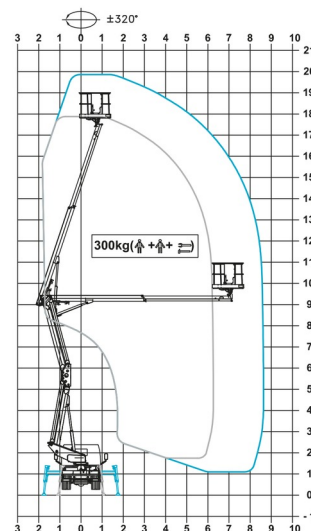

HOOGWERKER OP CAMION

RENAULT - CTE ZED20.3 HV

Hoogwerkers en schaarliften

» RENAULT - CTE ZED20.3 HV