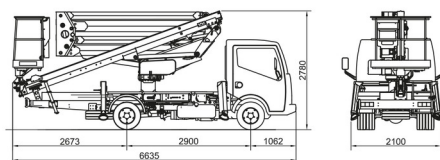

HOOGWERKER OP CAMION

# RENAULT - CTE ZED20.3 HV

Hoogwerkers en schaarliften

» RENAULT - CTE ZED20.3 HV

Werkhoogte	20,00 m
Draagvermogen	300 kg
Lengte	6,64 m
Breedte	2,10 m
Hoogte	2,78 m
Gewicht	3500 kg