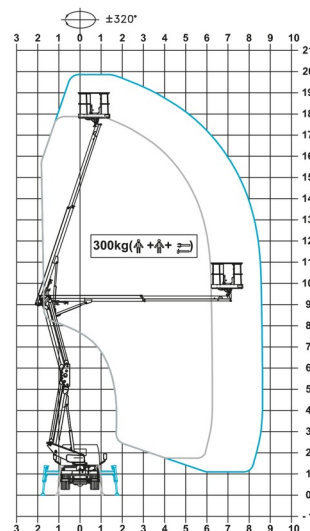

## » RENAULT - CTE ZED20.3 HV

Werkhoogte	20,00 m
Draagvermogen	300 kg
Lengte	6,64 m
Breedte	2,10 m
Hoogte	2,78 m
Gewicht	3500 kg