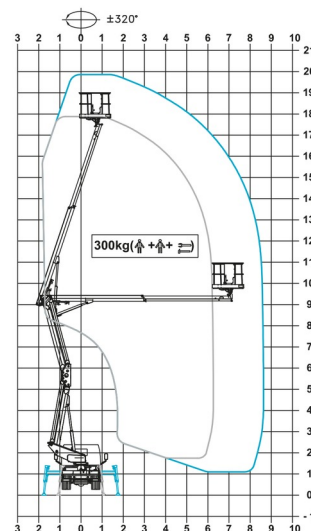

# RENAULT - CTE ZED20.3 HV

Hoogwerkers en schaarliften

» RENAULT - CTE ZED20.3 HV

Werkhoogte	20,00 m
Draagvermogen	300 kg
Lengte	6,64 m
Breedte	2,10 m
Hoogte	2,78 m
Gewicht	3500 kg