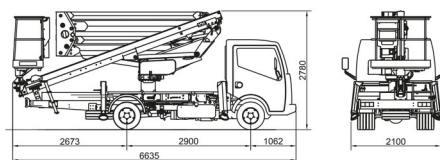

ACCESSOIRES

- Operator - CAT 1

- 1 stopcontact in werkkooi
- Dieselmotor
- Draagvermogen binnen : 2 personen
- Draagvermogen buiten: 2 personen
- 4 Automatische Steunpoten

Variabele afstempeling - beschikbaar met aluminium of polyester werkkooi (250 kg) - rijbewijs B

Raadpleeg onze website www.dumarent.be voor de technische fiche

Indien u nog vragen hebt over deze machine of toebehoren, dan kunt u ons steeds bellen op +32(0)56 222 111 of een e-mail sturen.

Er zal een reinigingskost en een milieuheffing in rekening worden gebracht indien de machine vuil is of vol aarde terugkeert.

* Alle prijzen zijn exclusief BTW.

* Een eventuele waarborg kan gevraagd worden.