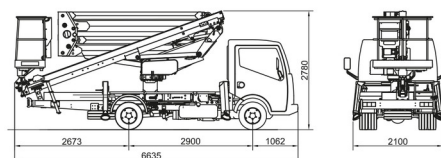

HOOGWERKER OP CAMION

RENAULT - CTE ZED20.3 HV

Hoogwerkers en schaarliften

» RENAULT - CTE ZED20.3 HV

Werkhoogte	20,00 m
Draagvermogen	300 kg
Lengte	6,64 m
Breedte	2,10 m
Hoogte	2,78 m
Gewicht	3500 kg

ACCESSOIRES

- Operator - CAT 1

- 1 stopcontact in werkkooi
- Dieselmotor
- Draagvermogen binnen : 2 personen
- Draagvermogen buiten: 2 personen
- 4 Automatische Steunpoten

Variabele afstempeling - beschikbaar met aluminium of polyester werkkooi (250 kg) - rijbewijs B