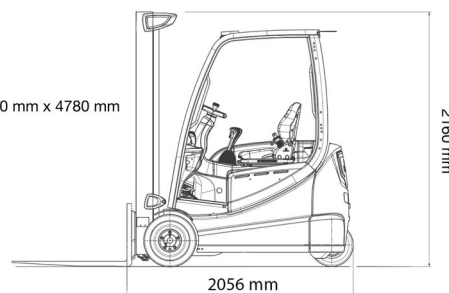

CHARIOT ELEVATEUR ELECTRIQUE

2,0T batterie STILL 3 roues

Chariots élévateurs et Manuscopic

1930 kg x 500 mm x 4780 mm

SIDE SHIFT

» 2,0T batterie STILL 3 roues

Capacité de levage	2000 kg
Hauteur de levage	4780 mm
Longueur	2,06 m
Largeur	1,15 m
Hauteur	2,16 m
Poids	3486 kg