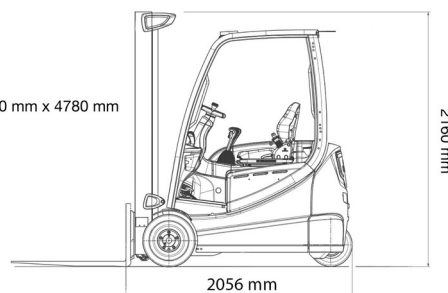

HEFTRUCK BATTERIJ

Heftrucks en verreikers

2,0T batterij STILL 3 wiel

1930 kg x 500 mm x 4780 mm

SIDE SHIFT

» 2,0T batterij STILL 3 wiel

Hefcapaciteit	2000 kg
Reikhoogte	4780 mm
Lengte	2,06 m
Breedte	1,15 m
Hoogte	2,16 m
Gewicht	3486 kg