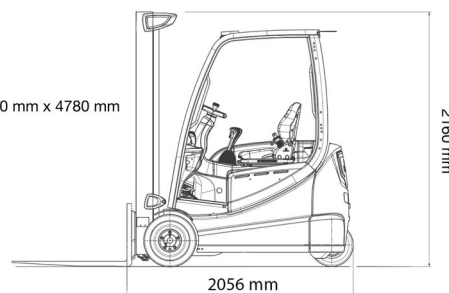

## 2,0T batterij STILL 3 wiel

1930 kg x 500 mm x 4780 mm

SIDE SHIFT

» 2,0T batterij STILL 3 wiel

Hefcapaciteit	2000 kg
Reikhoogte	4780 mm
Lengte	2,06 m
Breedte	1,15 m
Hoogte	2,16 m
Gewicht	3486 kg