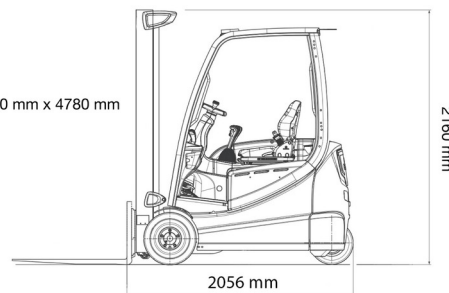

# 2,0T batterij STILL 3 wiel

1930 kg x 500 mm x 4780 mm

SIDE SHIFT

» 2,0T batterij STILL 3 wiel

Hefcapaciteit	2000 kg
Reikhoogte	4780 mm
Lengte	2,06 m
Breedte	1,15 m
Hoogte	2,16 m
Gewicht	3486 kg

ACCESSOIRES