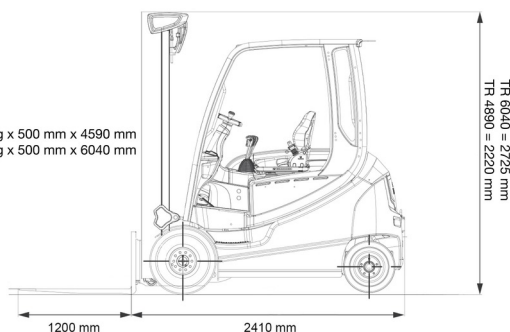

CHARIOT ELEVATEUR ELECTRIQUE

## 2,5T batterie STILL 4 roues

Chariots élévateurs et Manuscopic

2400 kg x 500 mm x 4590 mm  
2300 kg x 500 mm x 6040 mm

SIDE SHIFT

» 2,5T batterie STILL 4 roues

Capacité de levage	2500 kg
Hauteur de levage	4590 mm
Longueur	2,41 m
Largeur	1,20 m
Hauteur	2,22 m
Poids	4599 kg

### ACCESSOIRES

- Opérateur - CAT 1
- Longues fourches
- Rallonges de fourches
- Plaque d'immatriculation

Batterie

Fourches: 1200 mm

Consultez la fiche technique sur notre site [www.dumarent.be](http://www.dumarent.be)