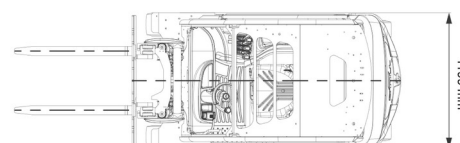

2400 kg x 500 mm x 4590 mm
2300 kg x 500 mm x 6040 mm