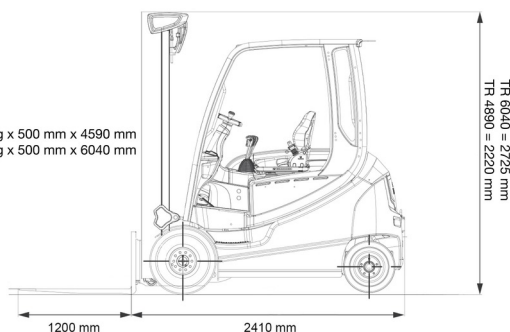

CHARIOT ELEVATEUR ELECTRIQUE

2,5T batterie STILL 4 roues

Chariots élévateurs et Manuscopic

2400 kg x 500 mm x 4590 mm
2300 kg x 500 mm x 6040 mm

SIDE SHIFT

» 2,5T batterie STILL 4 roues

Capacité de levage	2500 kg
Hauteur de levage	4590 mm
Longueur	2,41 m
Largeur	1,20 m
Hauteur	2,22 m
Poids	4599 kg

ACCESSOIRES

- Opérateur - CAT 1
- Longues fourches
- Rallonges de fourches
- Plaque d'immatriculation

Batterie

Fourches: 1200 mm

Consultez la fiche technique sur notre site www.dumarent.be

Si vous avez des questions concernant cette machine ou des accessoires, vous pouvez toujours nous appeler au +32(0)56 222 111 ou nous envoyer un e-mail.