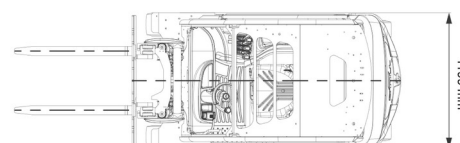

CHARIOT ELEVATEUR ELECTRIQUE

2,5T batterie STILL 4 roues

Chariots élévateurs et Manuscopic

2400 kg x 500 mm x 4590 mm
2300 kg x 500 mm x 6040 mm

SIDE SHIFT

» 2,5T batterie STILL 4 roues

Capacité de levage	2500 kg
Hauteur de levage	4590 mm
Longueur	2,41 m
Largeur	1,20 m
Hauteur	2,22 m
Poids	4599 kg