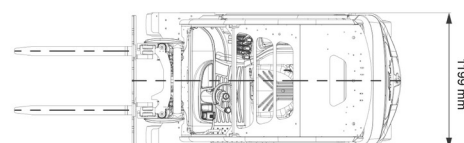

## 2,5T batterij STILL 4 wiel

2400 kg x 500 mm x 4590 mm  
2300 kg x 500 mm x 6040 mm

SIDE SHIFT

» 2,5T batterij STILL 4 wiel

Hefcapaciteit	2500 kg
Reikhoogte	4590 mm
Lengte	2,41 m
Breedte	1,20 m
Hoogte	2,22 m
Gewicht	4599 kg