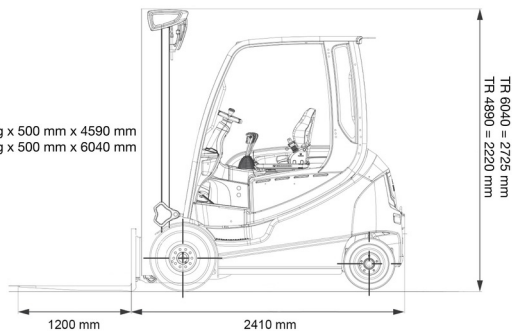

## 2,5T batterij STILL 4 wiel

2400 kg x 500 mm x 4590 mm  
2300 kg x 500 mm x 6040 mm

SIDE SHIFT

» 2,5T batterij STILL 4 wiel

Hefcapaciteit	2500 kg
Reikhoogte	4590 mm
Lengte	2,41 m
Breedte	1,20 m
Hoogte	2,22 m
Gewicht	4599 kg