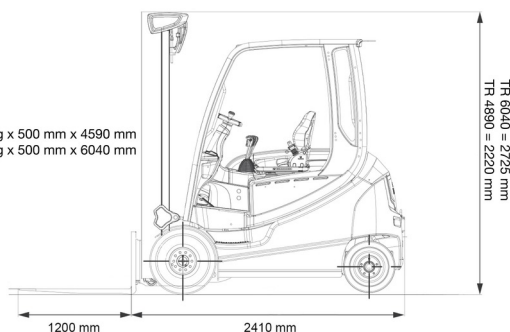

## 2,5T batterij STILL 4 wiel

2400 kg x 500 mm x 4590 mm  
2300 kg x 500 mm x 6040 mm

SIDE SHIFT

» 2,5T batterij STILL 4 wiel

Hefcapaciteit	2500 kg
Reikhoogte	4590 mm
Lengte	2,41 m
Breedte	1,20 m
Hoogte	2,22 m
Gewicht	4599 kg