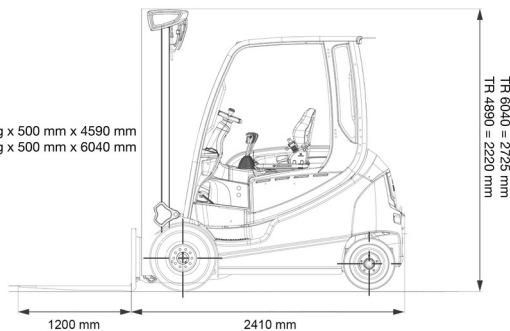

HEFTRUCK BATTERIJ

Heftrucks en verreikers

2,5T batterij STILL 4 wiel

2400 kg x 500 mm x 4590 mm
2300 kg x 500 mm x 6040 mm

SIDE SHIFT

» 2,5T batterij STILL 4 wiel

Hefcapaciteit	2500 kg
Reikhoogte	4590 mm
Lengte	2,41 m
Breedte	1,20 m
Hoogte	2,22 m
Gewicht	4599 kg

ACCESSOIRES

- Operator - CAT 1
- Lange vorken
- Verlengvorken
- Nummerplaat

Batterij

Vorken: 1200 mm

Raadpleeg onze website www.dumarent.be voor de technische fiche

Indien u nog vragen hebt over deze machine of toebehoren, dan kunt u ons steeds bellen op +32(0)56 222 111 of een e-mail sturen.