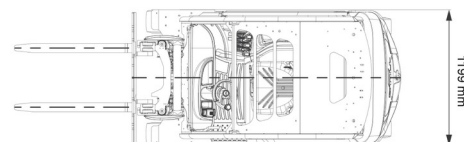

## 2,5T batterij STILL 4 wiel

2400 kg x 500 mm x 4590 mm  
2300 kg x 500 mm x 6040 mm

SIDE SHIFT

» 2,5T batterij STILL 4 wiel

Hefcapaciteit	2500 kg
Reikhoogte	4590 mm
Lengte	2,41 m
Breedte	1,20 m
Hoogte	2,22 m
Gewicht	4599 kg