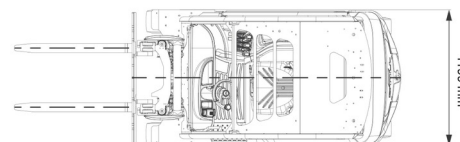

HEFTRUCK BATTERIJ

Heftrucks en verreikers

2,5T batterij STILL 4 wiel

2400 kg x 500 mm x 4590 mm
2300 kg x 500 mm x 6040 mm

SIDE SHIFT

» 2,5T batterij STILL 4 wiel

Hefcapaciteit	2500 kg
Reikhoogte	4590 mm
Lengte	2,41 m
Breedte	1,20 m
Hoogte	2,22 m
Gewicht	4599 kg

ACCESSOIRES

- Operator - CAT 1
- Lange vorken
- Verlengvorken
- Nummerplaat

Batterij

Vorken: 1200 mm

Raadpleeg onze website www.dumarent.be voor de technische fiche

Indien u nog vragen hebt over deze machine of toebehoren, dan kunt u ons steeds bellen op +32(0)56 222 111 of een e-mail sturen.