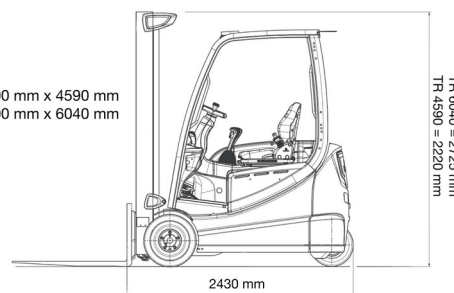

CHARIOT ELEVATEUR ELECTRIQUE

3,0T batterie STILL 4 roues

Chariots élévateurs et Manuscopic

2800 kg x 500 mm x 4590 mm
2500 kg x 500 mm x 6040 mm

TR 6040 = 2725 mm
TR 4590 = 2220 mm

1300 mm

SIDE SHIFT

» 3,0T batterie STILL 4 roues

Capacité de levage	3000 kg
Hauteur de levage	4590 mm
Longueur	2,43 m
Largeur	1,30 m
Hauteur	2,22 m
Poids	5040 kg

ACCESSOIRES

- Opérateur - CAT 1
- Longues fourches
- Rallonges de fourches
- Plaque d'immatriculation