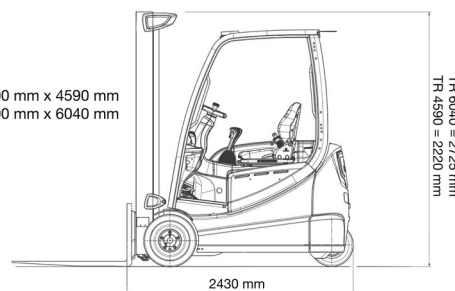

HEFTRUCK BATTERIJ

Heftrucks en verreikers

3,0T batterij STILL4 wiel

2800 kg x 500 mm x 4590 mm
2500 kg x 500 mm x 6040 mm

SIDE SHIFT

» 3,0T batterij STILL4 wiel

Hefcapaciteit	3000 kg
Reikhoogte	4590 mm
Lengte	2,43 m
Breedte	1,30 m
Hoogte	2,22 m
Gewicht	5040 kg

ACCESSOIRES

- Operator - CAT 1
- Lange vorken
- Verlengvorken
- Nummerplaat

Vorken: 1200 mm

Raadpleeg onze website www.dumarent.be voor de technische fiche

Indien u nog vragen hebt over deze machine of toebehoren, dan kunt u ons steeds bellen op +32(0)56 222 111 of een e-mail sturen.