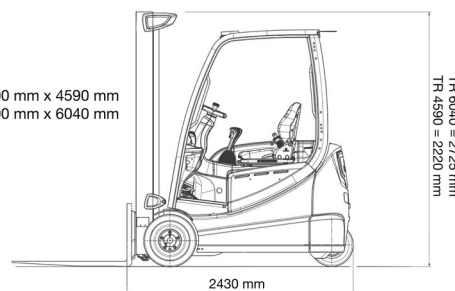

## 3,0T batterij STILL4 wiel

2800 kg x 500 mm x 4590 mm  
2500 kg x 500 mm x 6040 mm

SIDE SHIFT

» 3,0T batterij STILL4 wiel

Hefcapaciteit	3000 kg
Reikhoogte	4590 mm
Lengte	2,43 m
Breedte	1,30 m
Hoogte	2,22 m
Gewicht	5040 kg