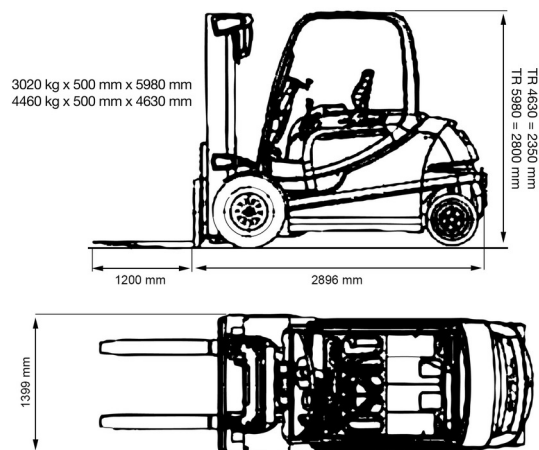

CHARIOT ELEVATEUR ELECTRIQUE

5,0T batterie STILL 4 roues

Chariots élévateurs et Manuscopic

SIDE SHIFT + POSITIONER

» 5,0T batterie STILL 4 roues

Capacité de levage	5000 kg
Hauteur de levage	4630 mm
Longueur	2,90 m
Largeur	1,40 m
Hauteur	2,35 m
Poids	7121 kg

ACCESSOIRES

- Opérateur - CAT 1
- Mât plus haut (>5,5 m)
- Longues fourches
- Rallonges de fourches
- Plaque d'immatriculation

Batterie

Avec déplacement latéral. Fourches: 1200 mm. Aussi disponible avec HL 5980.