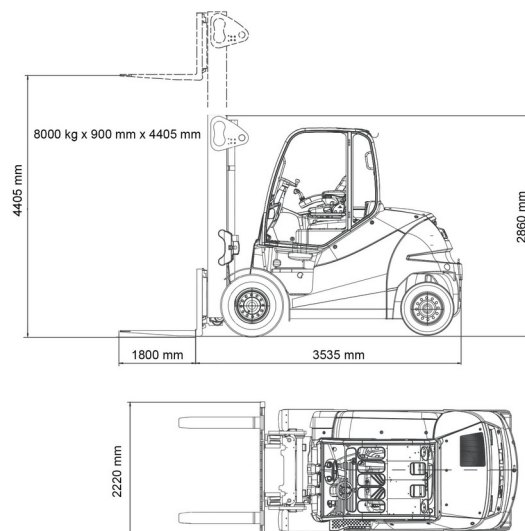

## 8,0T batterie STILL 4 roues

Chariots élévateurs et Manuscopic

» 8,0T batterie STILL 4 roues

Capacité de levage	8000 kg
Hauteur de levage	4400 mm
Longueur	3,54 m
Largeur	2,14 m
Hauteur	2,86 m
Poids	15430 kg

### ACCESSOIRES

- Opérateur - CAT 1
- Plaque d'immatriculation

Batterie

Fourches: 1800 mm / Avec déplacement latéral et positionneur.

Consultez la fiche technique sur notre site [www.dumarent.be](http://www.dumarent.be)