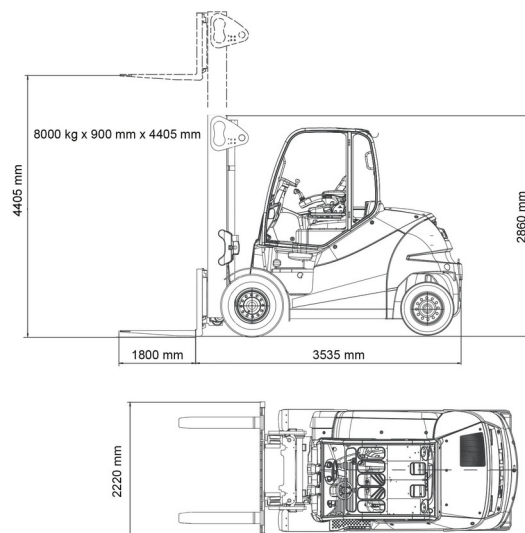

## 8,0T batterie STILL 4 roues

Chariots élévateurs et Manuscopie

» 8,0T batterie STILL 4 roues

Capacité de levage	8000 kg
Hauteur de levage	4400 mm
Longueur	3,54 m
Largeur	2,14 m
Hauteur	2,86 m
Poids	15430 kg

### ACCESSOIRES

- Opérateur - CAT 1
- Plaque d'immatriculation

Batterie

Fourches: 1800 mm / Avec déplacement latéral et positionneur.

Consultez la fiche technique sur notre site [www.dumarent.be](http://www.dumarent.be)