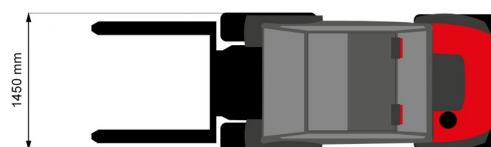

## MANITOU MC25-4

» MANITOU MC25-4

Capacité de levage	2500 kg
Roues motrices/direction	4x4
Hauteur de levage	4300 mm
Longueur	3,05 m
Largeur	1,45 m
Hauteur	2,34 m
Poids	4290 kg

### ACCESSOIRES

- Opérateur - CAT 1
- Cuve chantier (mazout) 1100 l avec pompe
- Rampes synthétiques
- Longues fourches
- Rallonges de fourches
- Plaque d'immatriculation

Moteur Diesel

Mât : Triplex 4,30 m (aussi disponible avec mât triplex 3,40 m & hauteur 2,0 m)