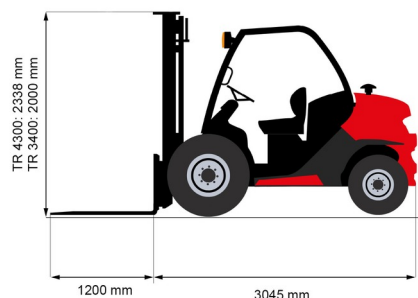

## MANITOU MC25-4

» MANITOU MC25-4

Capacité de levage	2500 kg
Roues motrices/direction	4x4
Hauteur de levage	4300 mm
Longueur	3,05 m
Largeur	1,45 m
Hauteur	2,34 m
Poids	4290 kg

### ACCESSOIRES

- Opérateur - CAT 1
- Cuve chantier (mazout) 1100 l avec pompe
- Rampes synthétiques
- Longues fourches
- Rallonges de fourches
- Plaque d'immatriculation

Moteur Diesel

Mât : Triplex 4,30 m (aussi disponible avec mât triplex 3,40 m & hauteur 2,0 m)