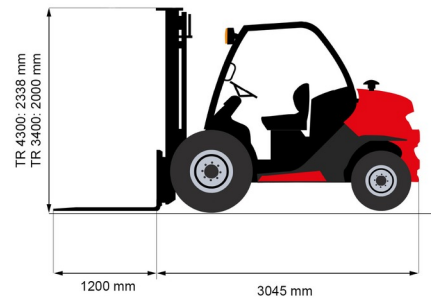

HEFTRUCK ALLE TERREIN

MANITOU MC25-4

Heftrucks en verreikers

» MANITOU MC25-4

Hefcapaciteit	2500 kg
Aandrijving/sturing	4x4
Reikhoogte	4300 mm
Lengte	3,05 m
Breedte	1,45 m
Hoogte	2,34 m
Gewicht	4290 kg

ACCESSOIRES

- Operator - CAT 1
- Werftank (mazout) 1100 l met pomp
- Kunststof rijplaten
- Lange vorken
- Verlengvorken
- Nummerplaat

Dieselmotor

Mast: Triplex 4,30 m (ook beschikbaar met triplex mast 3,40 m & doorrijhoogte 1,99 m)