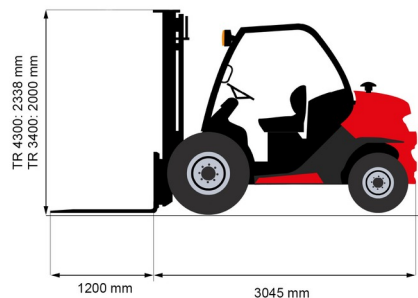

HEFTRUCK ALLE TERREIN

MANITOU MC25-4

Heftrucks en verreikers

» MANITOU MC25-4

Hefcapaciteit	2500 kg
Aandrijving/sturing	4x4
Reikhoogte	4300 mm
Lengte	3,05 m
Breedte	1,45 m
Hoogte	2,34 m
Gewicht	4290 kg

ACCESSOIRES

- Operator - CAT 1
- Werftank (mazout) 1100 l met pomp
- Kunststof rijplaten
- Lange vorken
- Verlengvorken
- Nummerplaat

Dieselmotor

Mast: Triplex 4,30 m (ook beschikbaar met triplex mast 3,40 m & doorrijhoogte 1,99 m)