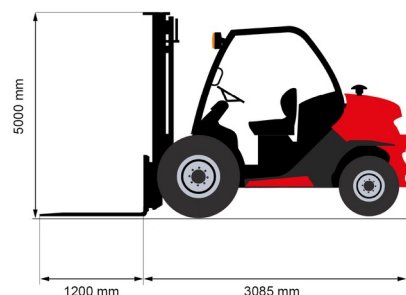

## MANITOU MC30-4

» MANITOU MC30-4

Capacité de levage	3000 kg
Roues motrices/direction	4x4
Hauteur de levage	5000 mm
Longueur	3,09 m
Largeur	1,45 m
Hauteur	2,54 m
Poids	4515 kg