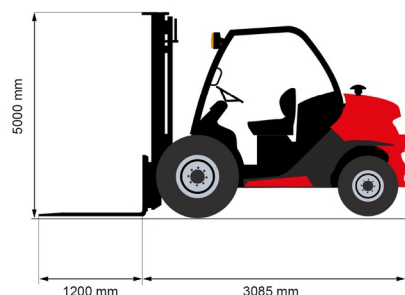

ELEVATEUR ELEVATEUR TOUT TERRAIN

Chariots élévateurs et Manuscopic

MANITOU MC30-4

» MANITOU MC30-4

Capacité de levage	3000 kg
Roues motrices/direction	4x4
Hauteur de levage	5000 mm
Longueur	3,09 m
Largeur	1,45 m
Hauteur	2,54 m
Poids	4515 kg

ACCESSOIRES

- Opérateur - CAT 1
- Cuve chantier (mazout) 1100 l avec pompe
- Rampes synthétiques
- Longues fourches
- Rallonges de fourches

Moteur Diesel

Mât: Triplex 4,70 ou 5,00 m. Fourches 1.2 m ou 1.6m. Avec déplacement latéral.