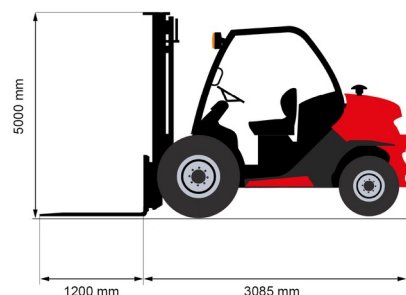

HEFTRUCK ALLE TERREIN

MANITOU MC30-4

Heftrucks en verreikers

» MANITOU MC30-4

Hefcapaciteit	3000 kg
Aandrijving/sturing	4x4
Reikhoogte	5000 mm
Lengte	3,09 m
Breedte	1,45 m
Hoogte	2,54 m
Gewicht	4515 kg

ACCESSOIRES

- Operator - CAT 1
- Werftank (mazout) 1100 l met pomp
- Kunststof rijplaten
- Lange vorken
- Verlengvorken

Dieselmotor

Mast: Triplex 4,70 (doorrij hoogte 2.44m) of 5,00 m. Vorken 1.2 m of 1.6m. Met sideshift.