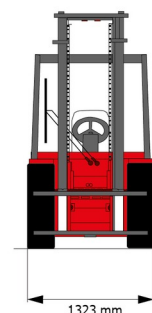

CHARIOT ELEVATEUR SEMI-INDUSTRIEL

MANITOU MSI 30 T

Chariots élévateurs et Manuscopic

» MANITOU MSI 30 T

Capacité de levage	3000 kg
Hauteur de levage	4700 mm
Longueur	2,98 m
Largeur	1,32 m
Hauteur	2,40 m
Poids	4530 kg