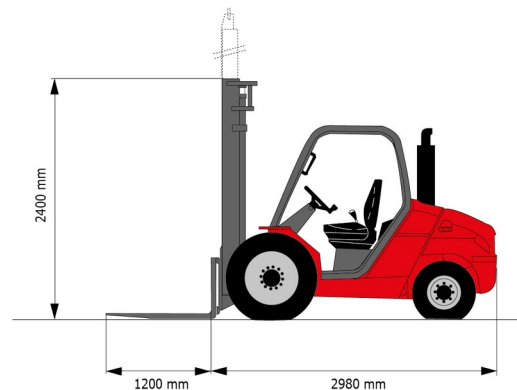

CHARIOT ELEVATEUR SEMI-INDUSTRIEL

MANITOU MSI 30 T

Chariots élévateurs et Manuscopic

» MANITOU MSI 30 T

Capacité de levage	3000 kg
Hauteur de levage	4700 mm
Longueur	2,98 m
Largeur	1,32 m
Hauteur	2,40 m
Poids	4530 kg