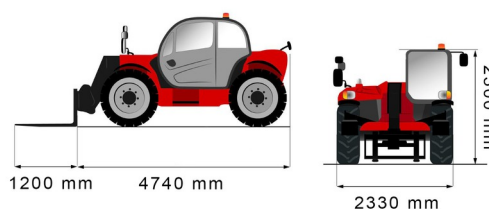

CHARIOT TELESCOPIQUE

MANITOU MT733

Chariots élévateurs et Manuscopic

» MANITOU MT733

Capacité de levage	3300 kg
Roues motrices/direction	4x4
Hauteur de levage	6900 mm
Longueur	4,74 m
Largeur	2,33 m
Hauteur	2,30 m
Poids	6700 kg

ACCESSOIRES

- Opérateur - CAT 1
- Cuve chantier (mazout) 1100 l avec pompe
- Benne agricole 1.500 l - 2,40 m
- Benne agricole - 2.000 l - 2,40 m
- Benne agricole 2.500 l - 2,40 m
- Godet 900 l - 2,40 m
- Godet 1.000 l - 2,40 m
- Plaque d'immatriculation