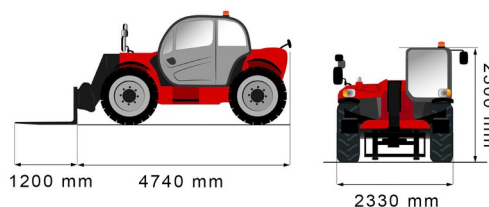

CHARIOT TELESCOPIQUE

MANITOU MT733

Chariots élévateurs et Manuscopic

» MANITOU MT733

Capacité de levage	3300 kg
Roues motrices/direction	4x4
Hauteur de levage	6900 mm
Longueur	4,74 m
Largeur	2,33 m
Hauteur	2,30 m
Poids	6700 kg

ACCESSOIRES

- Opérateur - CAT 1
- Cuve chantier (mazout) 1100 l avec pompe
- Benne agricole 1.500 l - 2,40 m
- Benne agricole - 2.000 l - 2,40 m
- Benne agricole 2.500 l - 2,40 m
- Godet 900 l - 2,40 m
- Godet 1.000 l - 2,40 m
- Plaque d'immatriculation