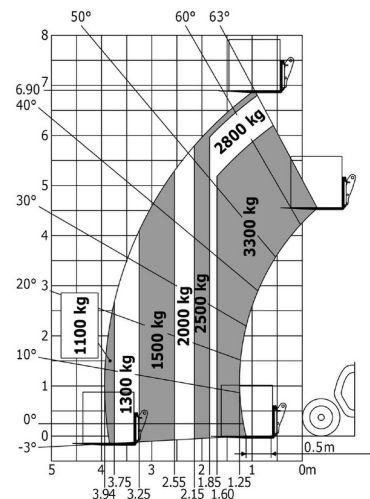

CHARIOT TELESCOPIQUE

MANITOU MT733

Chariots élévateurs et Manuscopic

» MANITOU MT733

Capacité de levage	3300 kg
Roues motrices/direction	4x4
Hauteur de levage	6900 mm
Longueur	4,74 m
Largeur	2,33 m
Hauteur	2,30 m
Poids	6700 kg

ACCESSOIRES

- Opérateur - CAT 1
- Cuve chantier (mazout) 1100 l avec pompe
- Benne agricole 1.500 l - 2,40 m
- Benne agricole - 2.000 l - 2,40 m
- Benne agricole 2.500 l - 2,40 m
- Godet 900 l - 2,40 m
- Godet 1.000 l - 2,40 m
- Plaque d'immatriculation