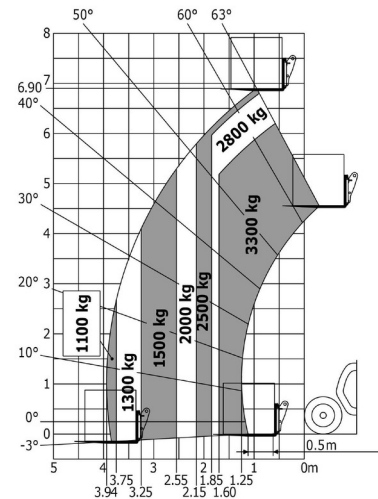

VERREIKER

MANITOU MT733

Heftrucks en verreikers

» MANITOU MT733

Hefcapaciteit	3300 kg
Aandrijving/sturing	4x4
Reikhoogte	6900 mm
Lengte	4,74 m
Breedte	2,33 m
Hoogte	2,30 m
Gewicht	6700 kg

ACCESSOIRES

- Operator - CAT 1
- Werftank (mazout) 1100 l met pomp
- Volumebak 1.500 l - 2,40 m
- Volumebak 2.000 l - 2,40 m
- Volumebak 2.500 l - 2,40 m
- Schepbak 900 l - 2,40 m
- Schepbak 1.000 l - 2,40 m
- Nummerplaat