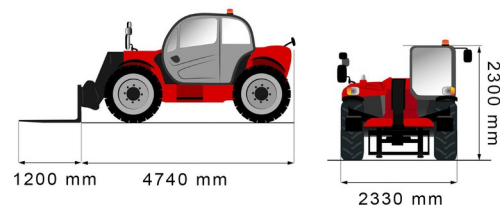

VERREIKER

MANITOU MT733

Heftrucks en verreikers

» MANITOU MT733

Hefcapaciteit	3300 kg
Aandrijving/sturing	4x4
Reikhoogte	6900 mm
Lengte	4,74 m
Breedte	2,33 m
Hoogte	2,30 m
Gewicht	6700 kg

ACCESSOIRES

- Operator - CAT 1
- Werftank (mazout) 1100 l met pomp
- Volumebak 1.500 l - 2,40 m
- Volumebak 2.000 l - 2,40 m
- Volumebak 2.500 l - 2,40 m
- Schepbak 900 l - 2,40 m
- Schepbak 1.000 l - 2,40 m
- Nummerplaat