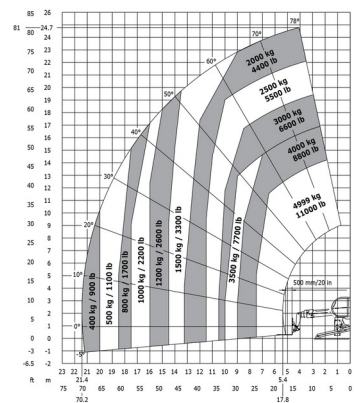

CHARIOT TELESCOPIQUE ROTATIF

Chariots élévateurs et Manuscopic

MANITOU MRT2550 P+

MANITOU MRT2550 P+

Prix par jour	€ 655
2 à 4 jours	€ 525 /jour
Prix par semaine	€ 2055
A partir de 4 semaines	€ 1600 /semaine

Capacité de levage	4999 kg
Roues motrices/direction	4x4x4
Hauteur de levage	24700 mm
Longueur	7,45 m
Largeur	2,49 m
Hauteur	3,05 m
Poids	18900 kg

ACCESSOIRES

- Crochet fourches - 6 tonnes
- Treuil - 5 tonnes
- Nacelle négative
- Opérateur - CAT 2
- Cuve chantier (mazout) 1100 l avec pompe
- Nacelle - 365 kg
- Multilifter GERENUK 500 kg
- Benne agricole 1.500 l - 2,40 m
- Jib avec potence 6 tonnes (P6000)
- Potence treuil PT800
- Godet 1.000 l - 2,40 m
- Ventouse POWR-GRIP 635 kg
- Potence courte PC50
- Plaque d'immatriculation