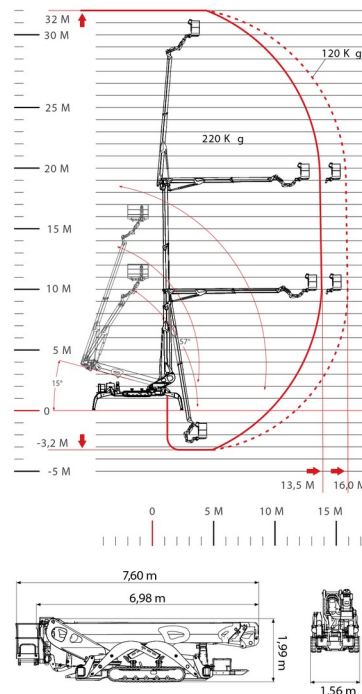

NACELLE ARAIGNEE

Nacelles et élévateurs

# CMC S32

» CMC S32

Hauteur de travail	32,00 m
Charge limite	220 kg
Longueur	7,60 m
Largeur	1,56 m
Hauteur	1,99 m
Poids	7240 kg

ACCESSOIRES

- Opérateur - CAT 1
- Rampes synthétiques

- 4 Stabilisateurs Automatiques
- 1 prise de courant dans le panier
- Radiocommandée
- Port en lourd à l'intérieur : 2 personnes
- Port en lourd à l'extérieur: 2 personnes
- Moteur diesel + moteur électrique

Non marquant / largeur cage inclus = 1,70 m / stabilisation variable / négatif jusqu'à -3,2 m

Consultez la fiche technique sur notre site [www.dumarent.be](http://www.dumarent.be)  
 Si vous avez des questions concernant cette machine ou des accessoires, vous pouvez toujours nous appeler au +32(0)56 222 111 ou nous envoyer un e-mail.  
 Les frais de nettoyage et d'environnement seront mis en compte si la machine revient très sale ou pleine de boue.