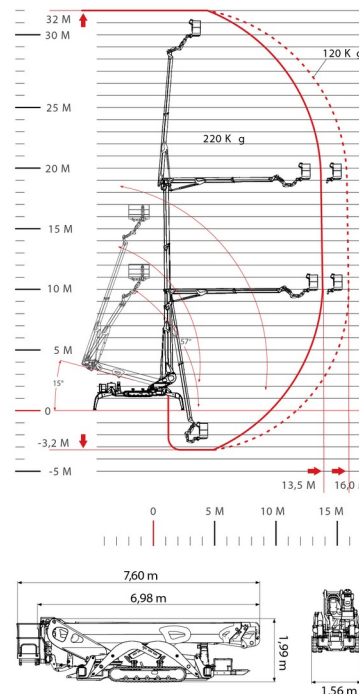

NACELLE ARAIGNEE

Nacelles et élévateurs

CMC S32

» CMC S32

Hauteur de travail	32,00 m
Charge limite	220 kg
Longueur	7,60 m
Largeur	1,56 m
Hauteur	1,99 m
Poids	7240 kg

ACCESSOIRES

- Opérateur - CAT 1
- Rampes synthétiques

- 4 Stabilisateurs Automatiques
- 1 prise de courant dans le panier
- Radiocommandée
- Port en lourd à l'intérieur : 2 personnes
- Port en lourd à l'extérieur: 2 personnes
- Moteur diesel + moteur électrique

Non marquant / largeur cage inclus = 1,70 m / stabilisation variable / négatif jusqu'à -3,2 m

Consultez la fiche technique sur notre site www.dumarent.be
 Si vous avez des questions concernant cette machine ou des accessoires, vous pouvez toujours nous appeler au +32(0)56 222 111 ou nous envoyer un e-mail.
 Les frais de nettoyage et d'environnement seront mis en compte si la machine revient très sale ou pleine de boue.