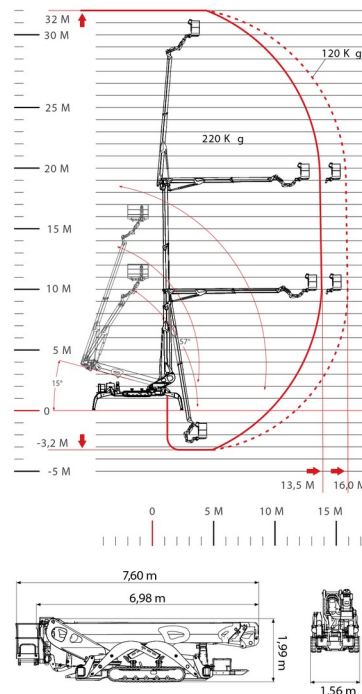

NACELLE ARAIGNEE

Nacelles et élévateurs

CMC S32

» CMC S32

Hauteur de travail	32,00 m
Charge limite	220 kg
Longueur	7,60 m
Largeur	1,56 m
Hauteur	1,99 m
Poids	7240 kg

ACCESSOIRES

- Opérateur - CAT 1
- Rampes synthétiques

- 4 Stabilisateurs Automatiques
- 1 prise de courant dans le panier
- Radiocommandée
- Port en lourd à l'intérieur : 2 personnes
- Port en lourd à l'extérieur: 2 personnes
- Moteur diesel + moteur électrique

Non marquant / largeur cage inclus = 1,70 m / stabilisation variable / négatif jusqu'à -3,2 m

Consultez la fiche technique sur notre site www.dumarent.be
Si vous avez des questions concernant cette machine ou des accessoires, vous pouvez toujours nous appeler au +32(0)56 222 111 ou nous envoyer un e-mail.
Les frais de nettoyage et d'environnement seront mis en compte si la machine revient très sale ou pleine de boue.