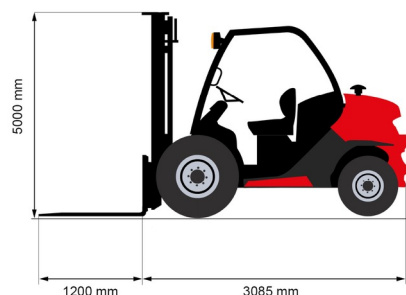

SPINRUPSHOOGWERKER

Hoogwerkers en schaarliften

CMC S32

» CMC S32

Werkhoogte	32,00 m
Draagvermogen	220 kg
Lengte	7,60 m
Breedte	1,56 m
Hoogte	1,99 m
Gewicht	7240 kg

ACCESSOIRES

- Operator - CAT 1
- Kunststof rijplaten

4 Automatische Steunpoten

1 stopcontact in werkkooi

Radiografische bediening

Draagvermogen binnen : 2 personen

Draagvermogen buiten: 2 personen

Dieselmotor + elektrische motor

Niet-markerend / breedte incl. werkkooi = 1,70 m / variabele afstempeling / negatief tot -3,2 m