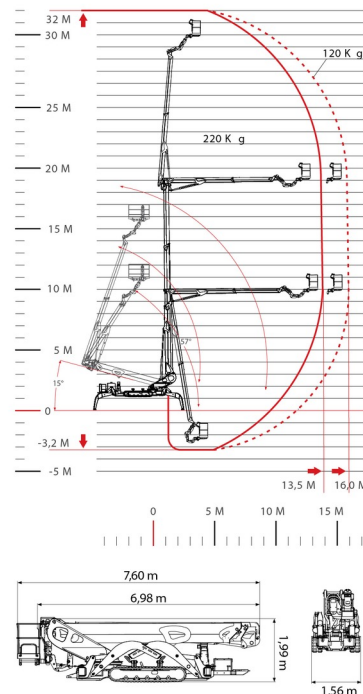

SPINRUPSHOOGWERKER

CMC S32

Hoogwerkers en schaarliften

» CMC S32

Werkhoogte	32,00 m
Draagvermogen	220 kg
Lengte	7,60 m
Breedte	1,56 m
Hoogte	1,99 m
Gewicht	7240 kg

ACCESSOIRES

- Operator - CAT 1
- Kunststof rijplaten

4 Automatische Steunpoten

1 stopcontact in werkkooi

Radiografische bediening

Draagvermogen binnen : 2 personen

Draagvermogen buiten: 2 personen

Dieselmotor + elektrische motor

Niet-markerend / breedte incl. werkkooi = 1,70 m / variabele afstempeling / negatief tot -3,2 m