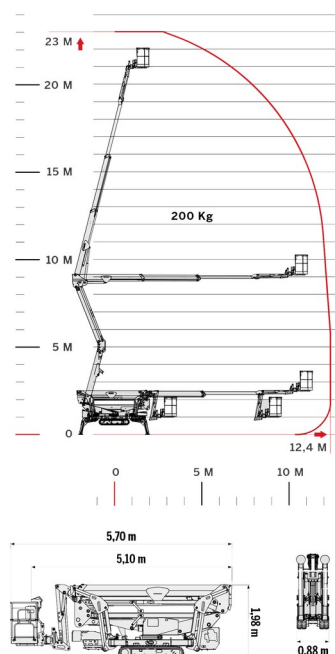

SPINRUPSHOOGWERKER

CMC S23

Hoogwerkers en schaarliften

» CMC S23

Werkhoogte	23,00 m
Draagvermogen	200 kg
Lengte	5,70 m
Breedte	0,88 m
Hoogte	1,98 m
Gewicht	2984 kg

ACCESSOIRES

- Operator - CAT 1
- Kunststof rijplaten

- 1 stopcontact in werkkooi
- Radiografische bediening
- Draagvermogen binnen : 2 personen
- Draagvermogen buiten: 2 personen
- Dieselmotor + elektrische motor
- 4 Automatische Steunpoten

Niet-markerend / kooi afneembaar / kooirotatie 90° links + 90° rechts / variabele afstempeling