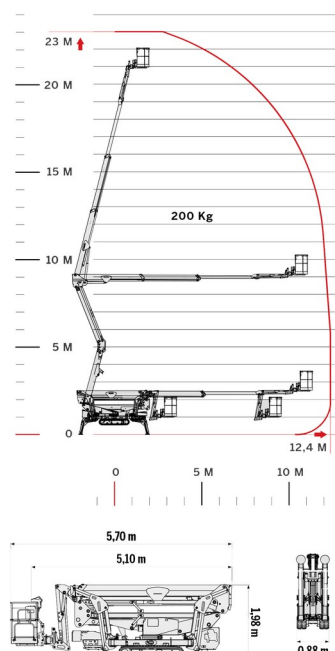

SPINRUPSHOOGWERKER

CMC S23

Hoogwerkers en schaarliften

» CMC S23

Werkhoogte	23,00 m
Draagvermogen	200 kg
Lengte	5,70 m
Breedte	0,88 m
Hoogte	1,98 m
Gewicht	2984 kg

ACCESSOIRES

- Operator - CAT 1
- Kunststof rijplaten

- 1 stopcontact in werkkooi
- Radiografische bediening
- Draagvermogen binnen : 2 personen
- Draagvermogen buiten: 2 personen
- Dieselmotor + elektrische motor
- 4 Automatische Steunpoten

Niet-markerend / kooi afneembaar / kooirotatie 90° links + 90° rechts / variabele afstempeling