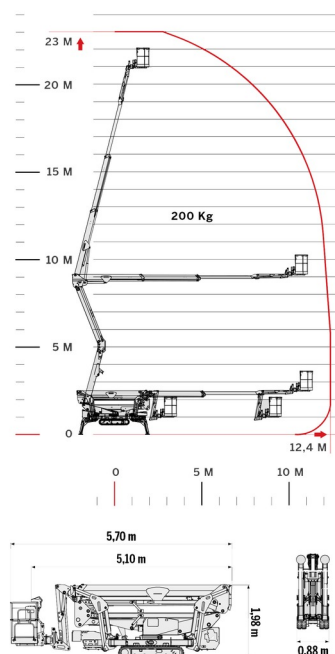

SPINRUPSHOOGWERKER

CMC S23

Hoogwerkers en schaarliften

» CMC S23

Dagprijs	€ 565
2 à 4 dagen :	€ 450 /dag
Weekprijs	€ 1750
Prijs vanaf 4 weken	€ 1405 /week

Werkhoogte	23,00 m
Draagvermogen	200 kg
Lengte	5,70 m
Breedte	0,88 m
Hoogte	1,98 m
Gewicht	2984 kg

ACCESSOIRES

- Operator - CAT 1
- Kunststof rijplaten

- 1 stopcontact in werkkooi
- Radiografische bediening
- Draagvermogen binnen : 2 personen
- Draagvermogen buiten: 2 personen
- Dieselmotor + elektrische motor
- 4 Automatische Steunpoten

Niet-markerend / kooi afneembaar / kooirotatie 90° links + 90° rechts / variabele afstempeling

Raadpleeg onze website www.dumarent.be voor de technische fiche

Indien u nog vragen hebt over deze machine of toebehoren, dan kunt u ons steeds bellen op +32(0)56 222 111 of een e-mail sturen.