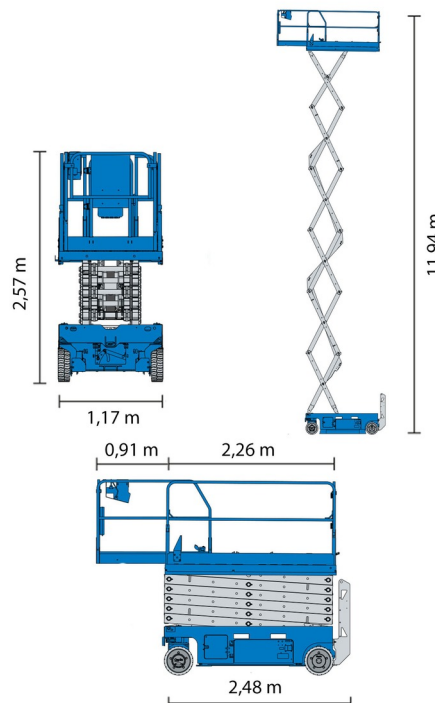

NACELLE A CISEAUX ELECTRIQUE

## GENIE GS4046E

Genie  
A TEREX COMPANY

Nacelles et élévateurs

» GENIE GS4046E

Hauteur de travail	13,94 m
Charge limite	350 kg
Longueur	2,48 m
Largeur	1,18 m
Hauteur	2,57 m
Poids	3117 kg

1 prise de courant dans le panier