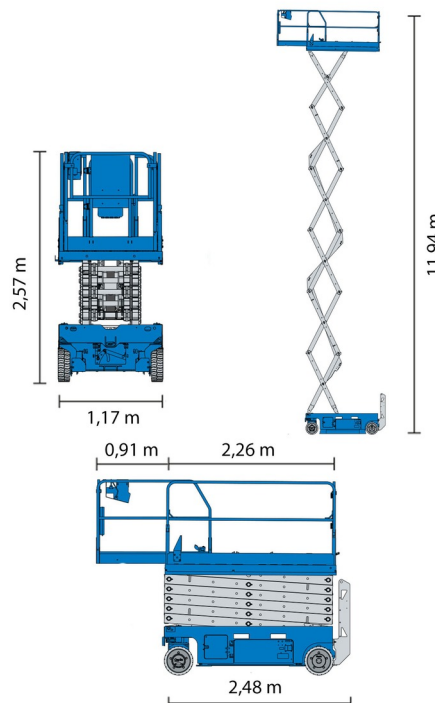

SCHAARLIFT ELEKTRISCH

GENIE GS4046E

Genie
A TEREX COMPANY

Hoogwerkers en schaarliften

» GENIE GS4046E

Werkhoogte	13,94 m
Draagvermogen	350 kg
Lengte	2,48 m
Breedte	1,18 m
Hoogte	2,57 m
Gewicht	3117 kg

1 stopcontact in werkkooi