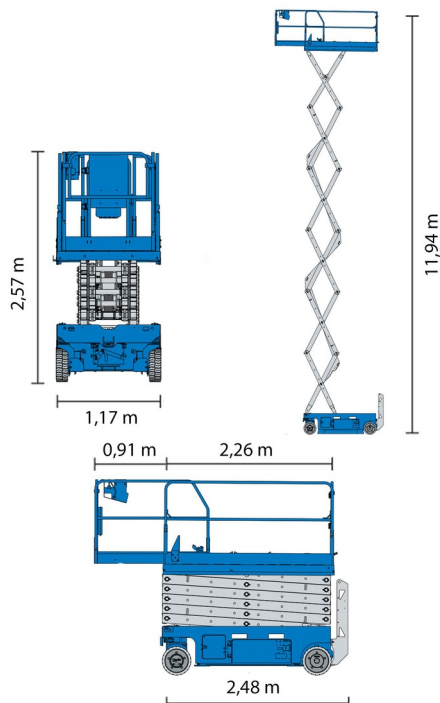

SCHAARLIFT ELEKTRISCH

## GENIE GS4046E

**Genie**  
A TEREX COMPANY

Hoogwerkers en schaarliften

» GENIE GS4046E

Werkhoogte	13,94 m
Draagvermogen	350 kg
Lengte	2,48 m
Breedte	1,18 m
Hoogte	2,57 m
Gewicht	3117 kg

1 stopcontact in werkkooi