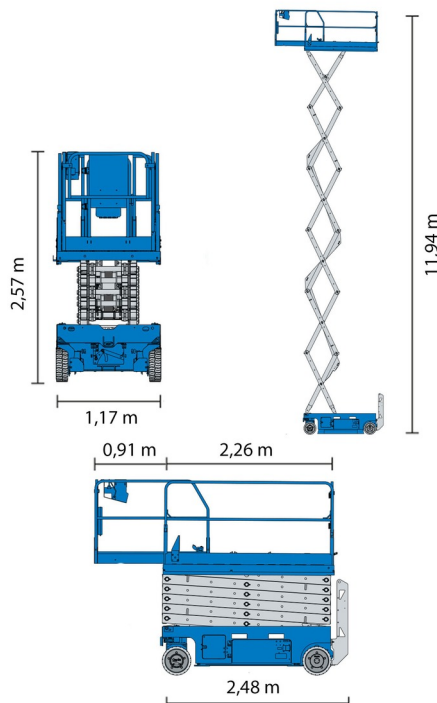

SCHAARLIFT ELEKTRISCH

GENIE GS4046E

Genie
A TEREX COMPANY

Hoogwerkers en schaarliften

» GENIE GS4046E

Werkhoogte	13,94 m
Draagvermogen	350 kg
Lengte	2,48 m
Breedte	1,18 m
Hoogte	2,57 m
Gewicht	3117 kg

1 stopcontact in werkkooi