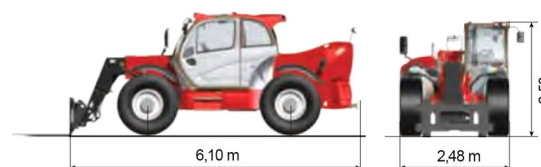

CHARIOT TELESCOPIQUE

Chariots élévateurs et Manuscopic

MANITOU MLT960

» MANITOU MLT960

Capacité de levage	6000 kg
Roues motrices/direction	4x4
Hauteur de levage	9000 mm
Longueur	6,10 m
Largeur	2,48 m
Hauteur	2,53 m
Poids	11400 kg