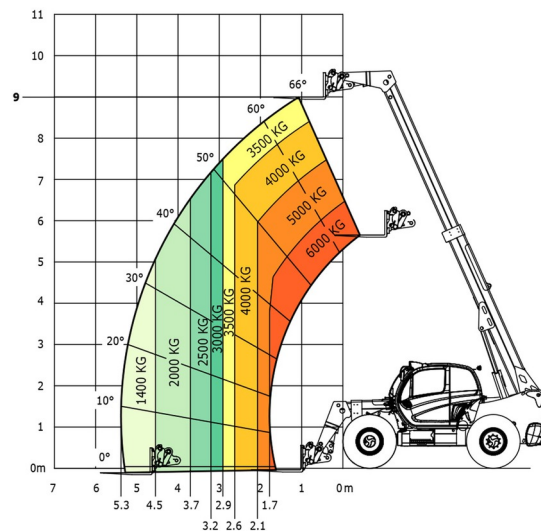

CHARIOT TELESCOPIQUE

Chariots élévateurs et Manuscopic

MANITOU MLT960

» MANITOU MLT960

Capacité de levage	6000 kg
Roues motrices/direction	4x4
Hauteur de levage	9000 mm
Longueur	6,10 m
Largeur	2,48 m
Hauteur	2,53 m
Poids	11400 kg