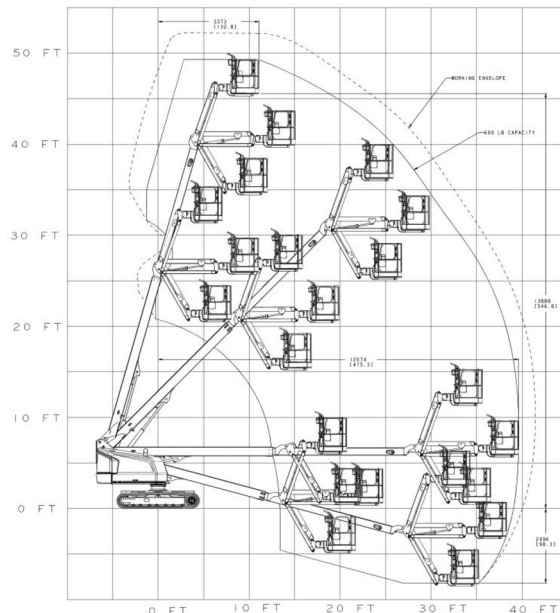

NACELLE SUR CHENILLES

Nacelles et élévateurs

JLG 460 SJC

» JLG 460 SJC

Hauteur de travail	15,88 m
Charge limite	270 kg
Longueur	0,89 m
Largeur	2,24 m
Hauteur	2,32 m
Poids	8164 kg

- Port en lourd à l'extérieur: 2 personnes
- Port en lourd à l'extérieur: 2 personnes
- Moteur Diesel
- Système anti-écrasement
- 1 prise de courant dans le panier