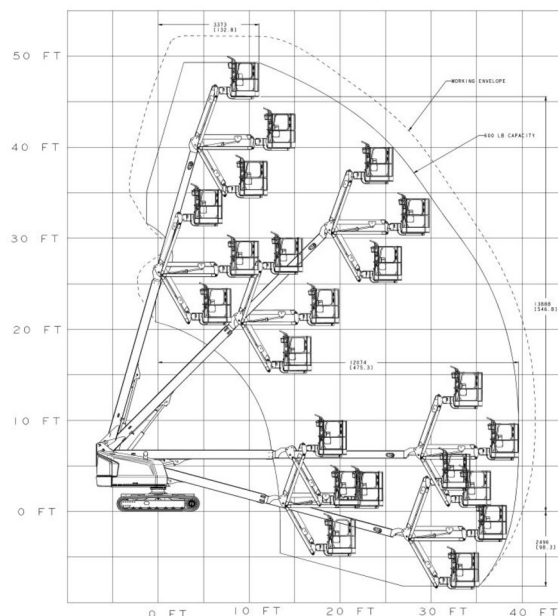

NACELLE SUR CHENILLES

JLG 460 SJC

» JLG 460 SJC

Hauteur de travail	15,88 m
Charge limite	270 kg
Longueur	0,89 m
Largeur	2,24 m
Hauteur	2,32 m
Poids	8164 kg

- Port en lourd à l'extérieur: 2 personnes
- Port en lourd à l'extérieur: 2 personnes
- Moteur Diesel
- Système anti-écrasement
- 1 prise de courant dans le panier